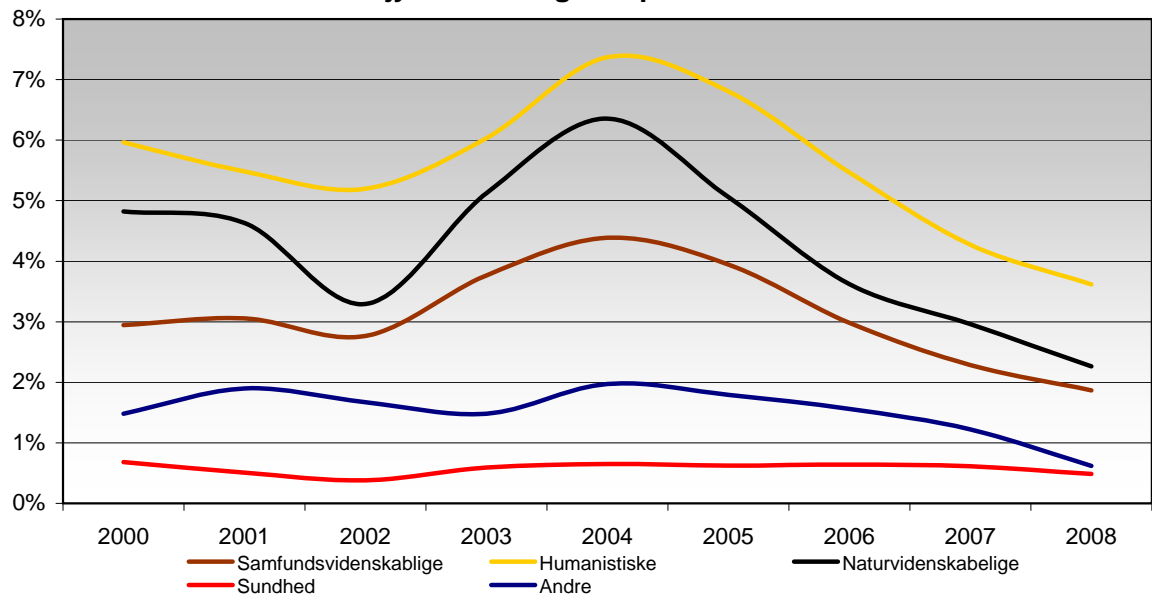

Midtjylland - ledighedsprocent - LVU'ere