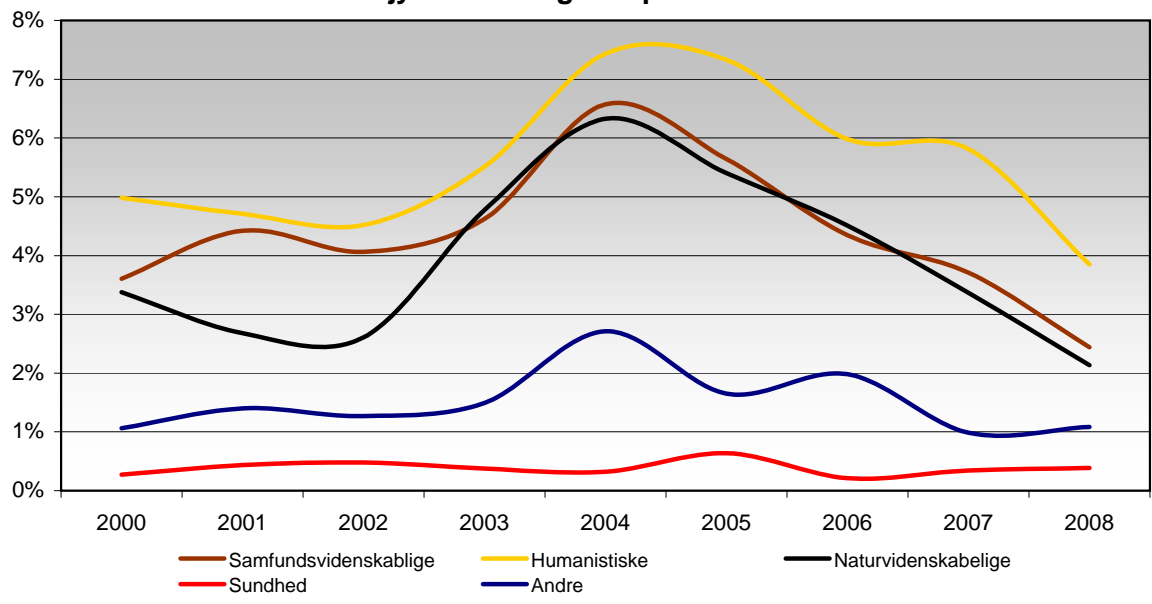

Ledighedsprocent for personer med en lang videregående uddannelse (LVU) fordelt på uddannelsestype i de fire beskæftigelsesregioner og hele landet fra 2000 til 2008 (3)

Ledighedsprocent: Antal ledige i procent af antal personer i arbejdsstyrker

Kilde: Jobindsats under "Befolkning og Arbejdsmarked"

Anm. om signaturer:

- Samfundsvidenskabelige: Samfundsvidenskabelige og Pædagogiske LVU
- Humanistiske: Humanistiske og Kunstneriske LVU
- Naturvidenskabelige: Naturvidenskabelige og Tekniske LVU
- Sundhed: Sundhedsvidenskabelige LVU
- Andre: Levnedsmiddel og husholdning, Jordbrugsvidenskab og Forsvar LVU

Midtjylland - ledighedsprocent - LVU'ere

Nordjylland - ledighedsprocent - LVU'ere

Syddanmark - ledighedsprocent - LVU'ere