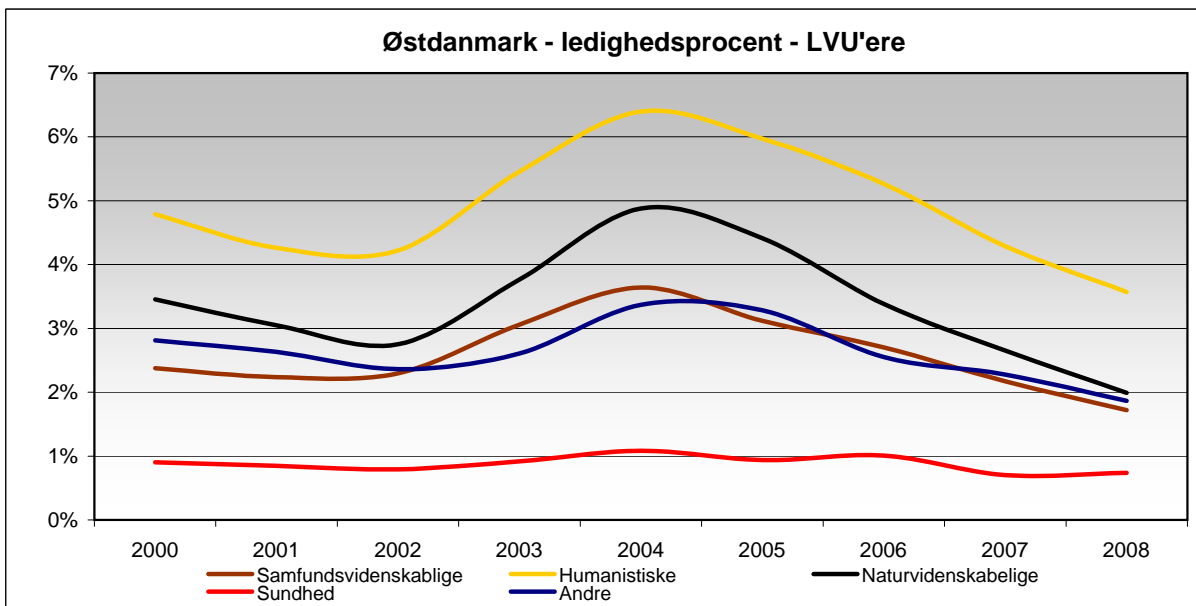

Ledighedsprocent for personer med en lang videregående uddannelse (LVU) fordelt på uddannelsestype i de fire beskæftigelsesregioner og hele landet fra 2000 til 2008 (3)

Ledighedsprocent: Antal ledige i procent af antal personer i arbejdsstyrker

Kilde: Jobindsats under "Befolkning og Arbejdsmarked"

Anm. om signaturer:

- Samfundsvidenskabelige: Samfundsvidenskabelige og Pædagogiske LVU
- Humanistiske: Humanistiske og Kunstneriske LVU
- Naturvidenskabelige: Naturvidenskabelige og Tekniske LVU
- Sundhed: Sundhedsvidenskabelige LVU
- Andre: Levnedsmiddel og husholdning, Jordbrugsvidenskab og Forsvar LVU

Midtjylland - ledighedsprocent - LVU'ere

Nordjylland - ledighedsprocent - LVU'ere

Syddanmark - ledighedsprocent - LVU'ere