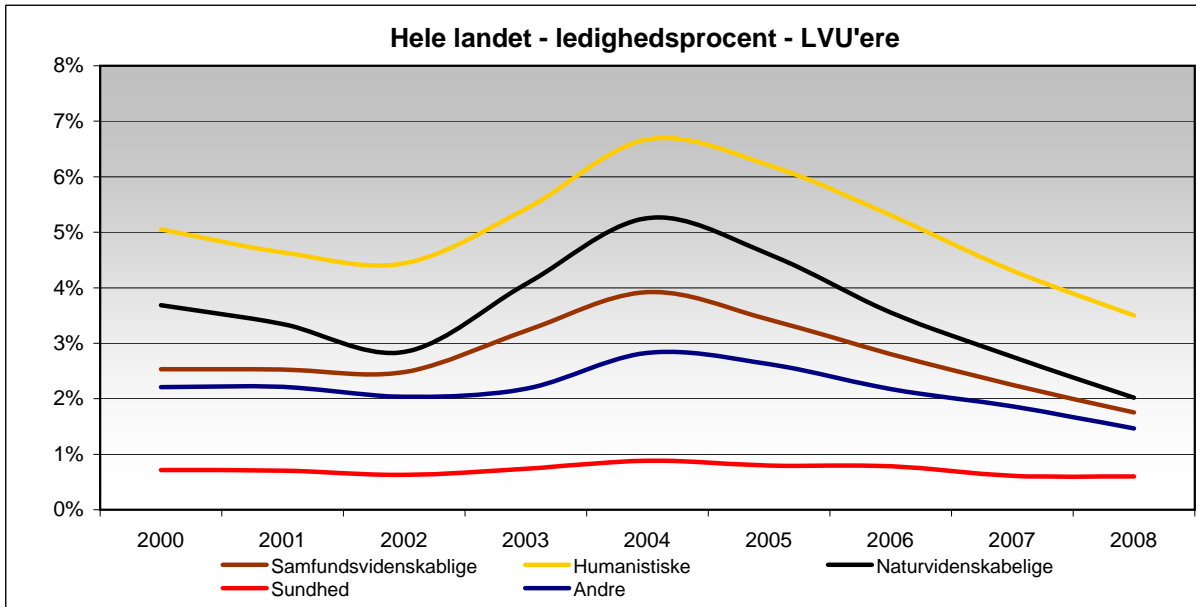

Ledighedsprocent for personer med en lang videregående uddannelse (LVU) fordelt på uddannelsestype i de fire beskæftigelsesregioner og hele landet fra 2000 til 2008 (3)

Ledighedsprocent: Antal ledige i procent af antal personer i arbejdsstyrker

Kilde: Jobindsats under "Befolkning og Arbejdsmarked"

Anm. om signaturer:

- Samfundsvidenskabelige: Samfundsvidenskabelige og Pædagogiske LVU
- Humanistiske: Humanistiske og Kunstneriske LVU
- Naturvidenskabelige: Naturvidenskabelige og Tekniske LVU
- Sundhed: Sundhedsvidenskabelige LVU
- Andre: Levnedsmiddel og husholdning, Jordbrugsvidenskab og Forsvar LVU