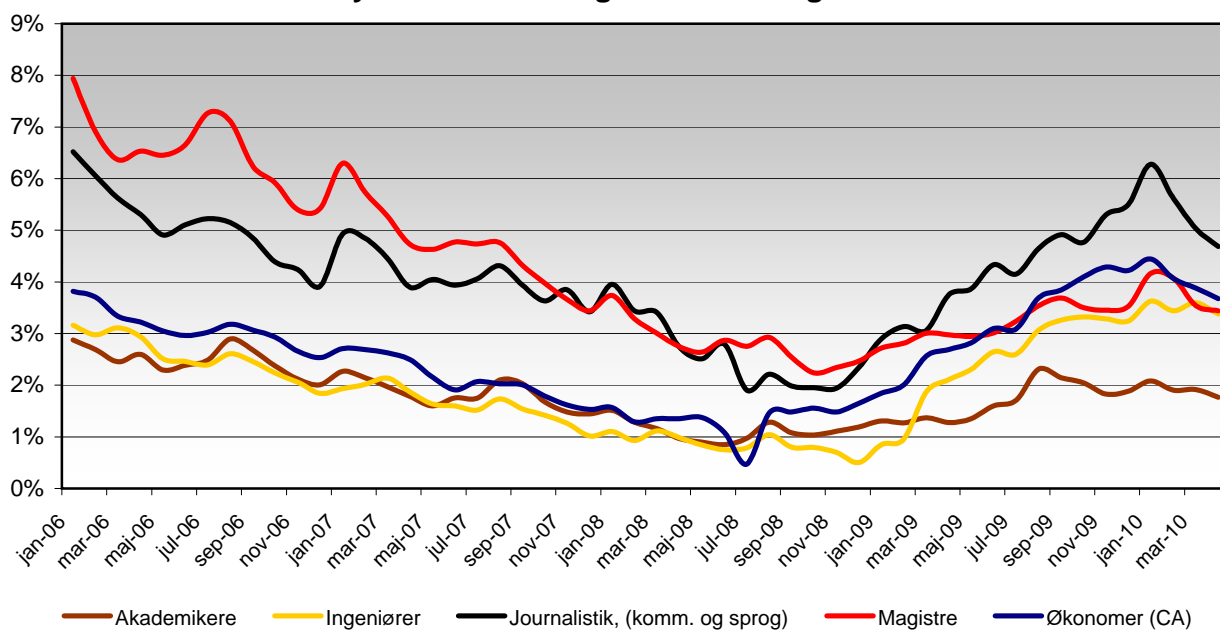

Syddanmark - ledige ift. forsikringsaktive - AC'ere