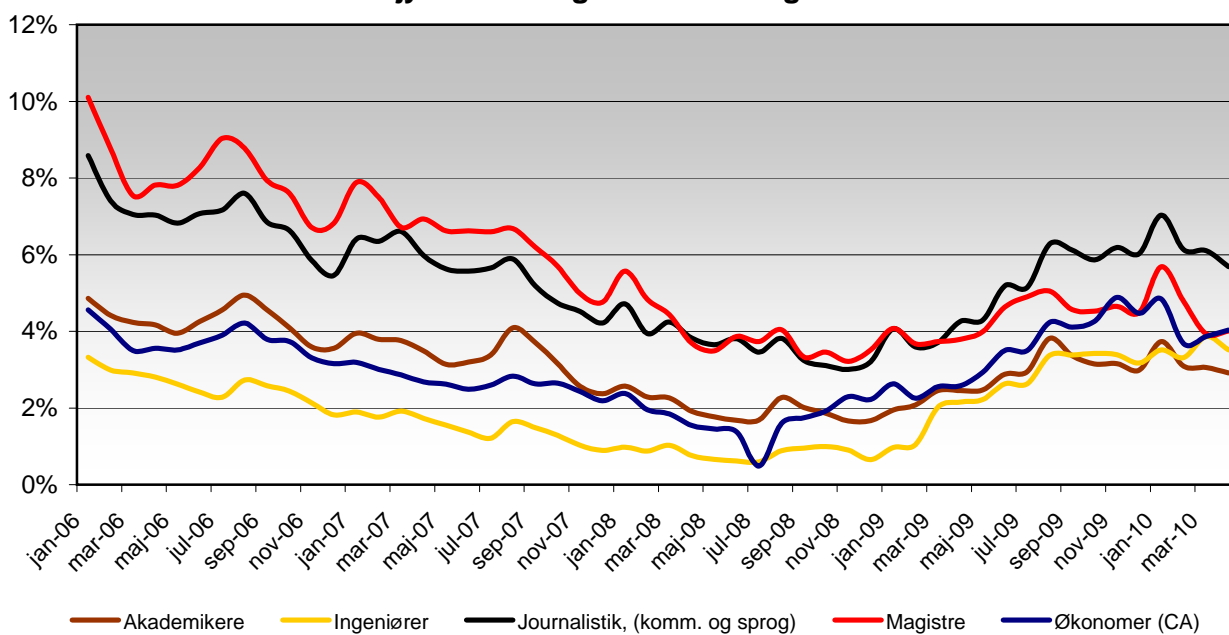

Midtjylland - ledige ift. forsikringsaktive - AC'ere