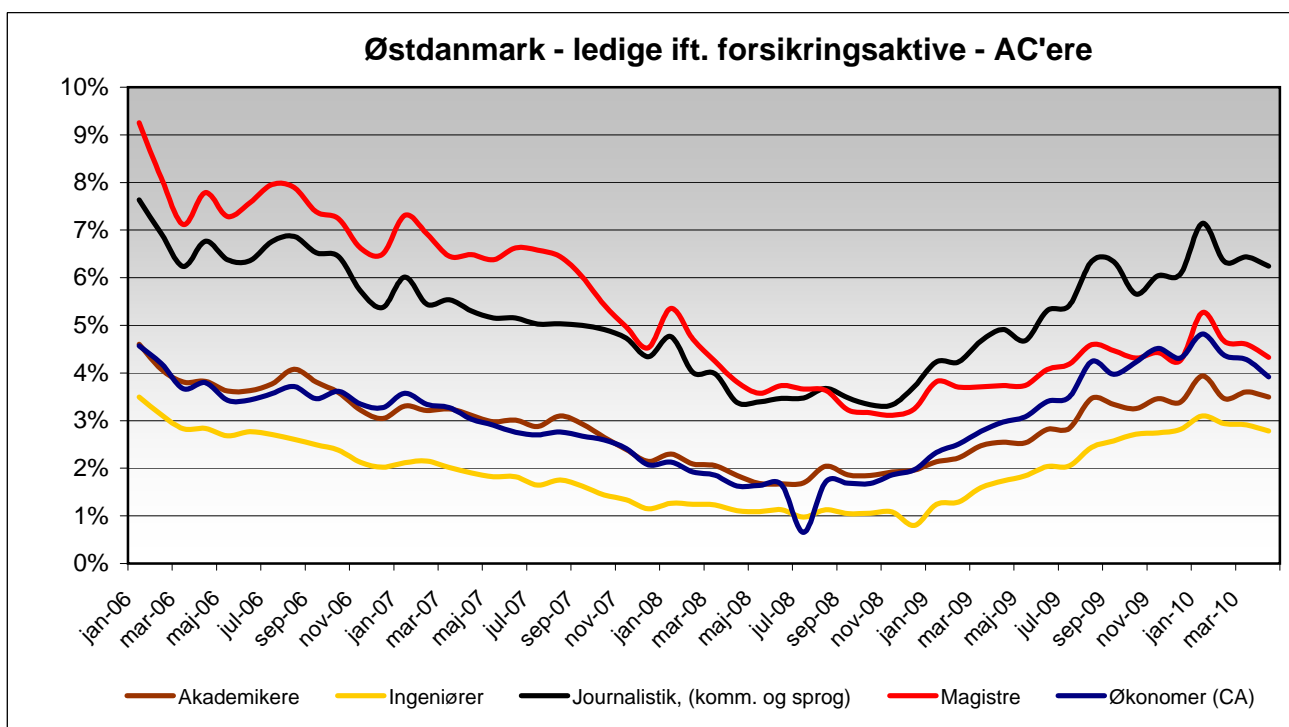

Ledighedsandel blandt forsikrede AC'ere fordelt på A-kasser i de fire beskæftigelsesregioner og hele landet fra jan. 2006 til april 2010 (2)

Ledighedsandel: Antal ledige i procent af antal forsikringsaktive

Kilde: Danmarks Statistik