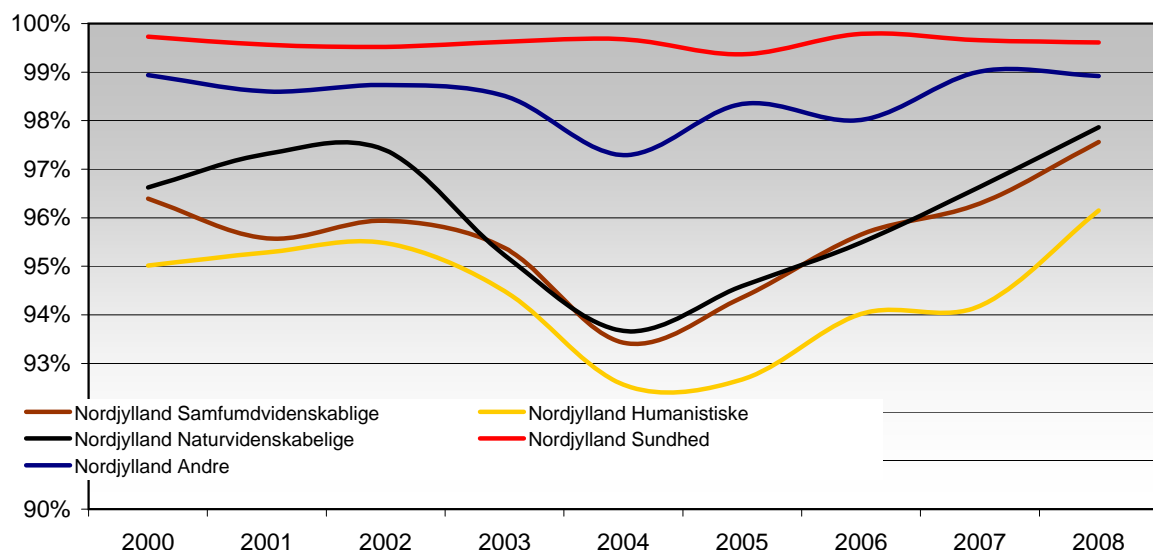

# Beskæftigelsesgrad for personer med en lang videregående uddannelse (LVU) i de fire beskæftigelsesregioner og hele landet fra 2000 til 2008 (1)

Beskæftigelsesgrad: Antal beskæftigede i procent af antal personer i arbejdsstyrker

Kilde: Jobindsats under "Befolkning og Arbejdsmarked"

**Anm. om signaturer:**

Samfundsvidenskabelige:	Samfundsvidenskabelige og Pædagogiske LVU
Humanistiske:	Humanistiske og Kunstneriske LVU
Naturvidenskabelige:	Naturvidenskabelige og Tekniske LVU
Sundhed:	Sundhedsvidenskabelige LVU
Andre:	Levnedsmiddel og husholdning, Jordbrugsvidenskab og Forsvar LVU

**Midtjylland - beskæftigelsesgrad - LVU'ere**

**Nordjylland - beskæftigelsesgrad - LVU'ere**

**Syddanmark - beskæftigelsesgrad - LVU'ere**