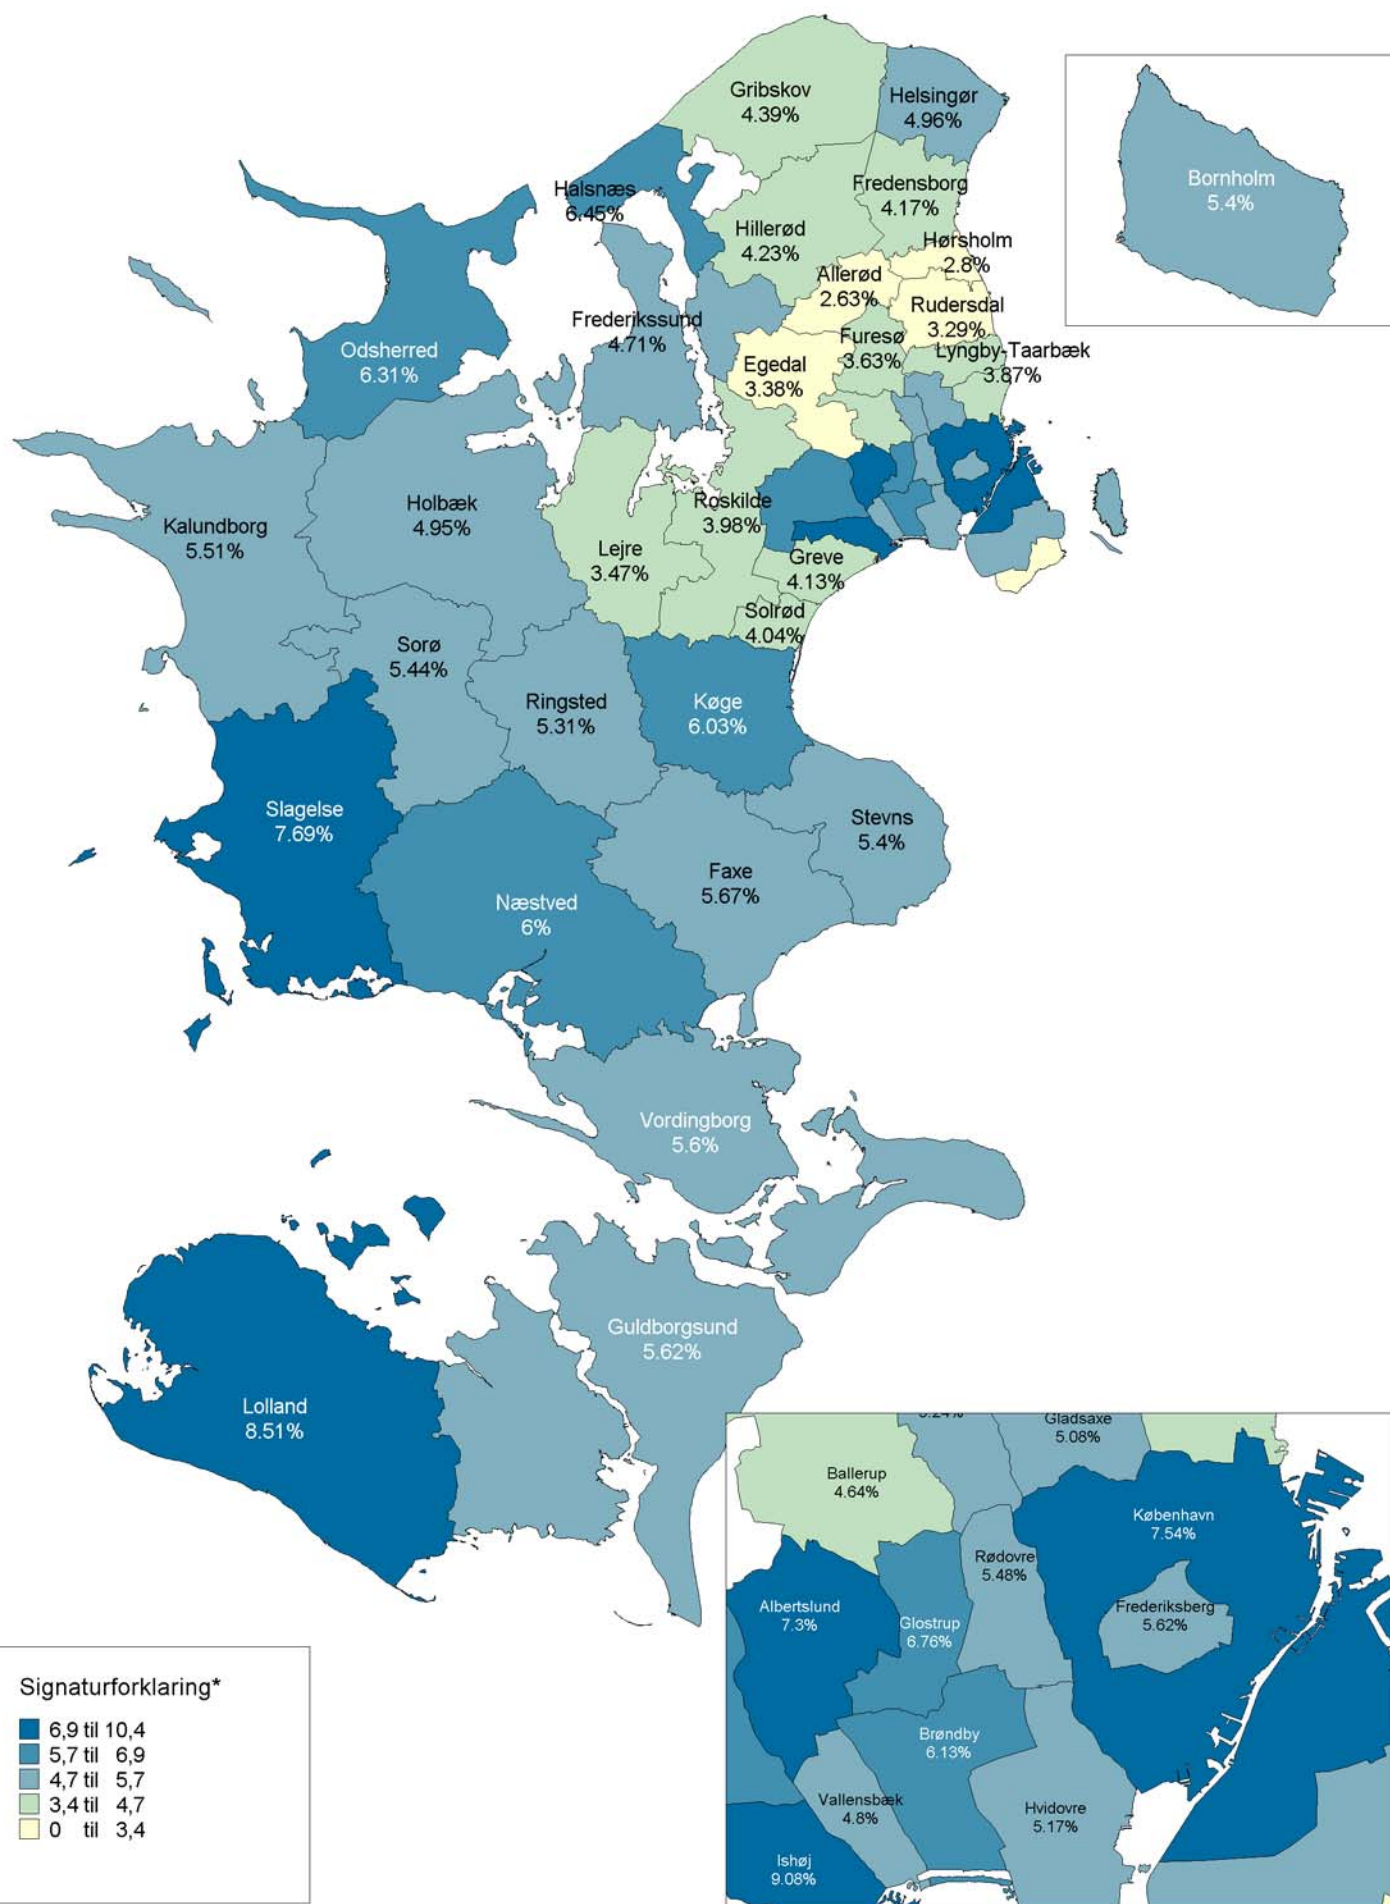

Bruttoledighedsprocent (16-64 år) i Østdanmark, opgjort på kommuner, juli 2011

*Intervallerne er beregnet med udgangspunkt i gennemsnittet for alle kommuner. Det midterste interval er beregnet som gennemsnittet +/- 10% og de to intervaller over og under det midterste er beregnet som gennemsnittet +/-33%.
 Kilde: Danmarks Statistik og egne beregninger