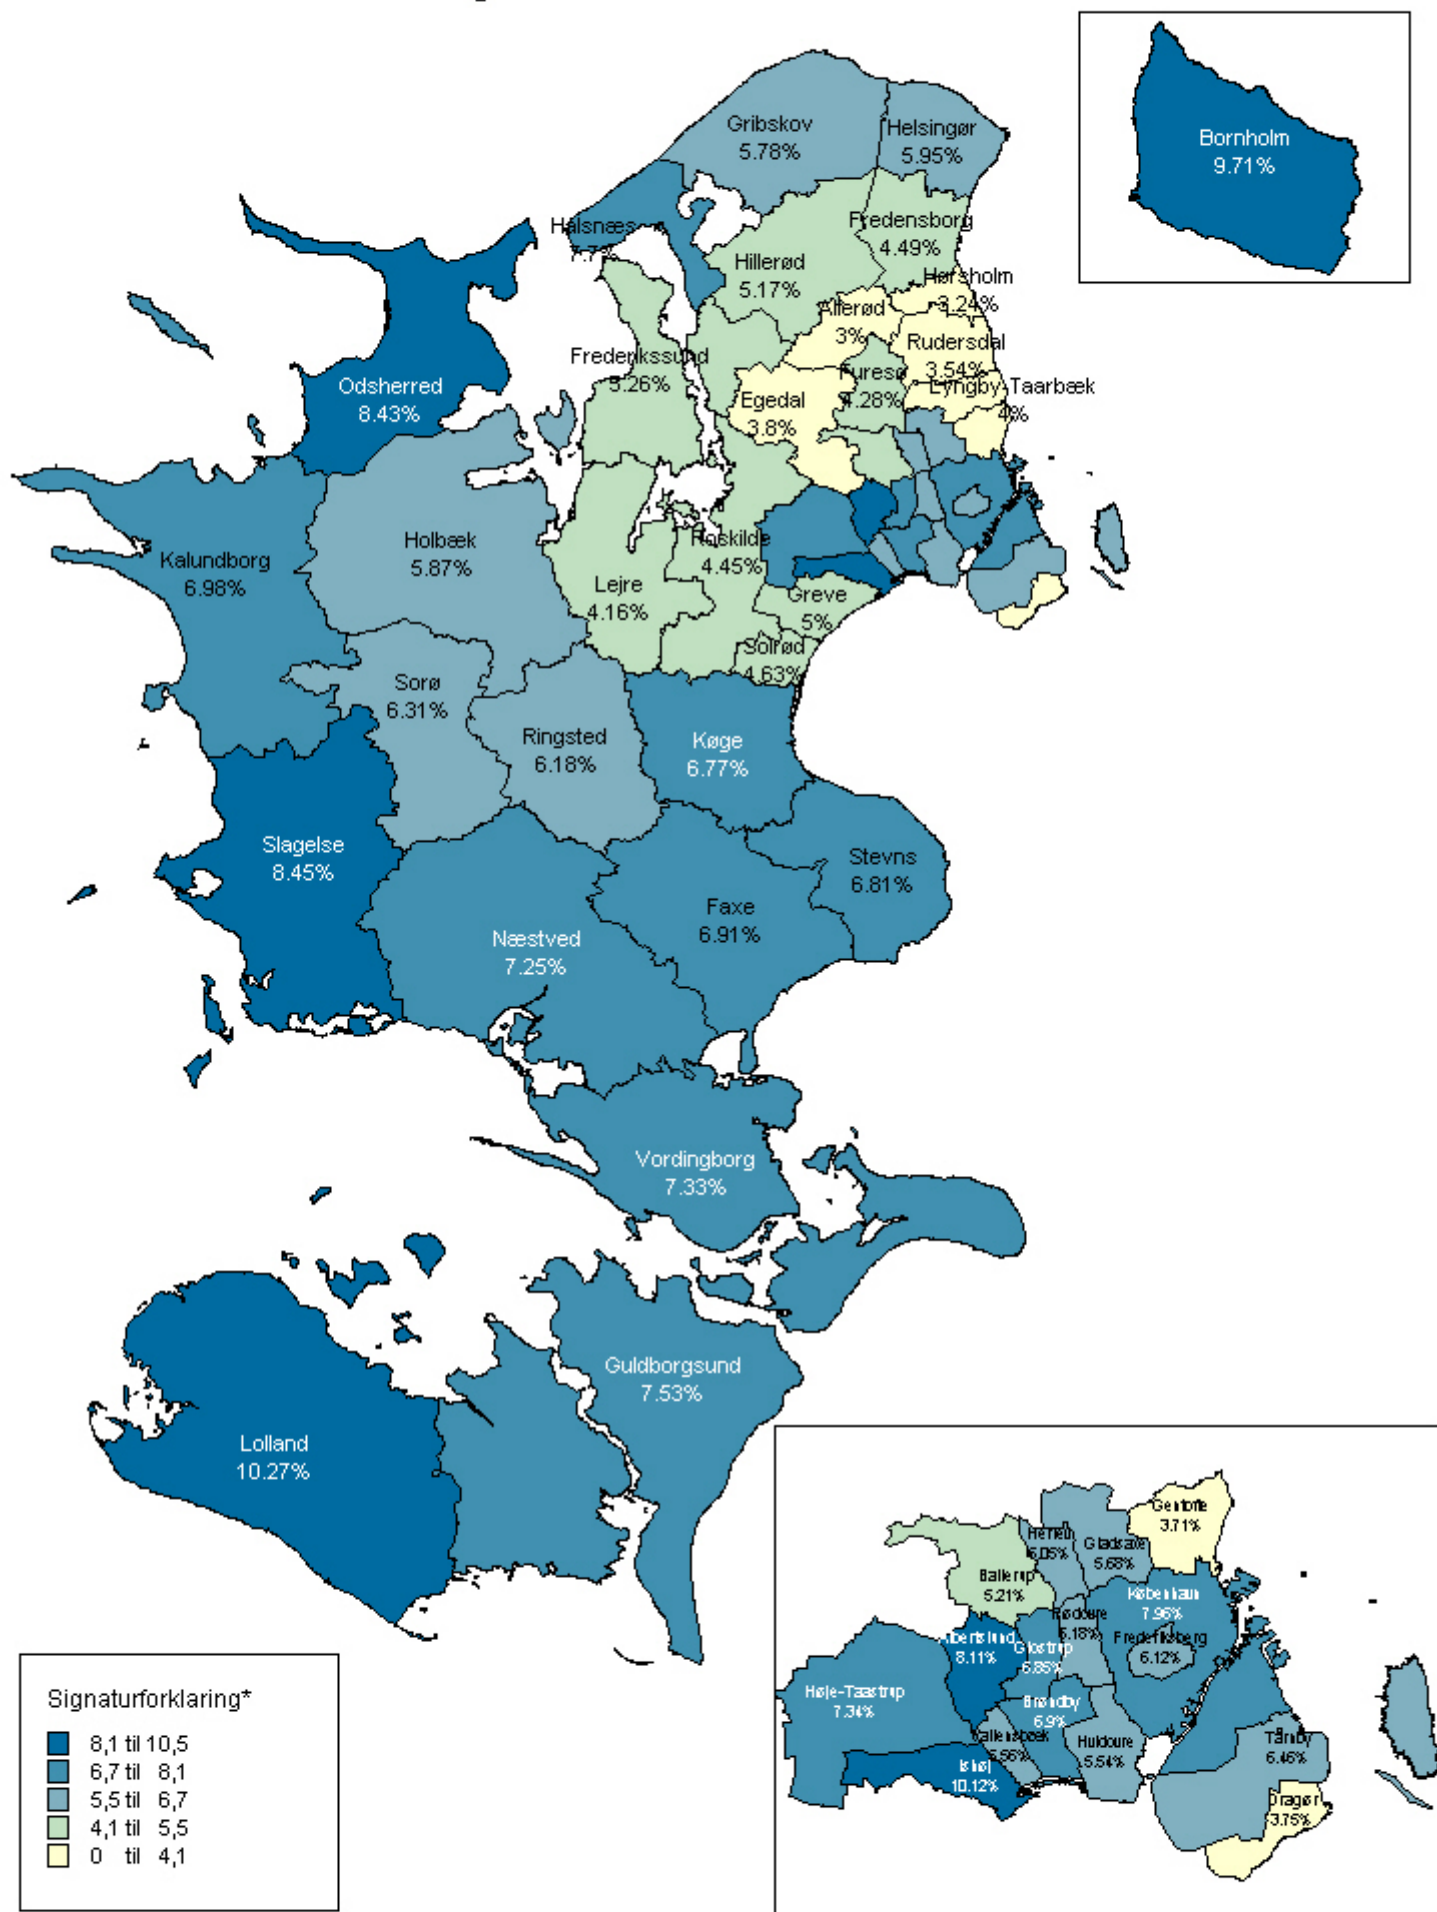

Bruttoledighedsprocent (16-64 år) i Østdanmark, opgjort på kommuner, januar 2011

*Intervallerne er beregnet med udgangspunkt i gennemsnittet for alle kommuner. Det midterste interval er beregnet som gennemsnittet +/- 10% og de to intervaller over og under det midterste er beregnet som gennemsnittet +/- 33%.
Kilde: Danmarks Statistik og egne beregninger