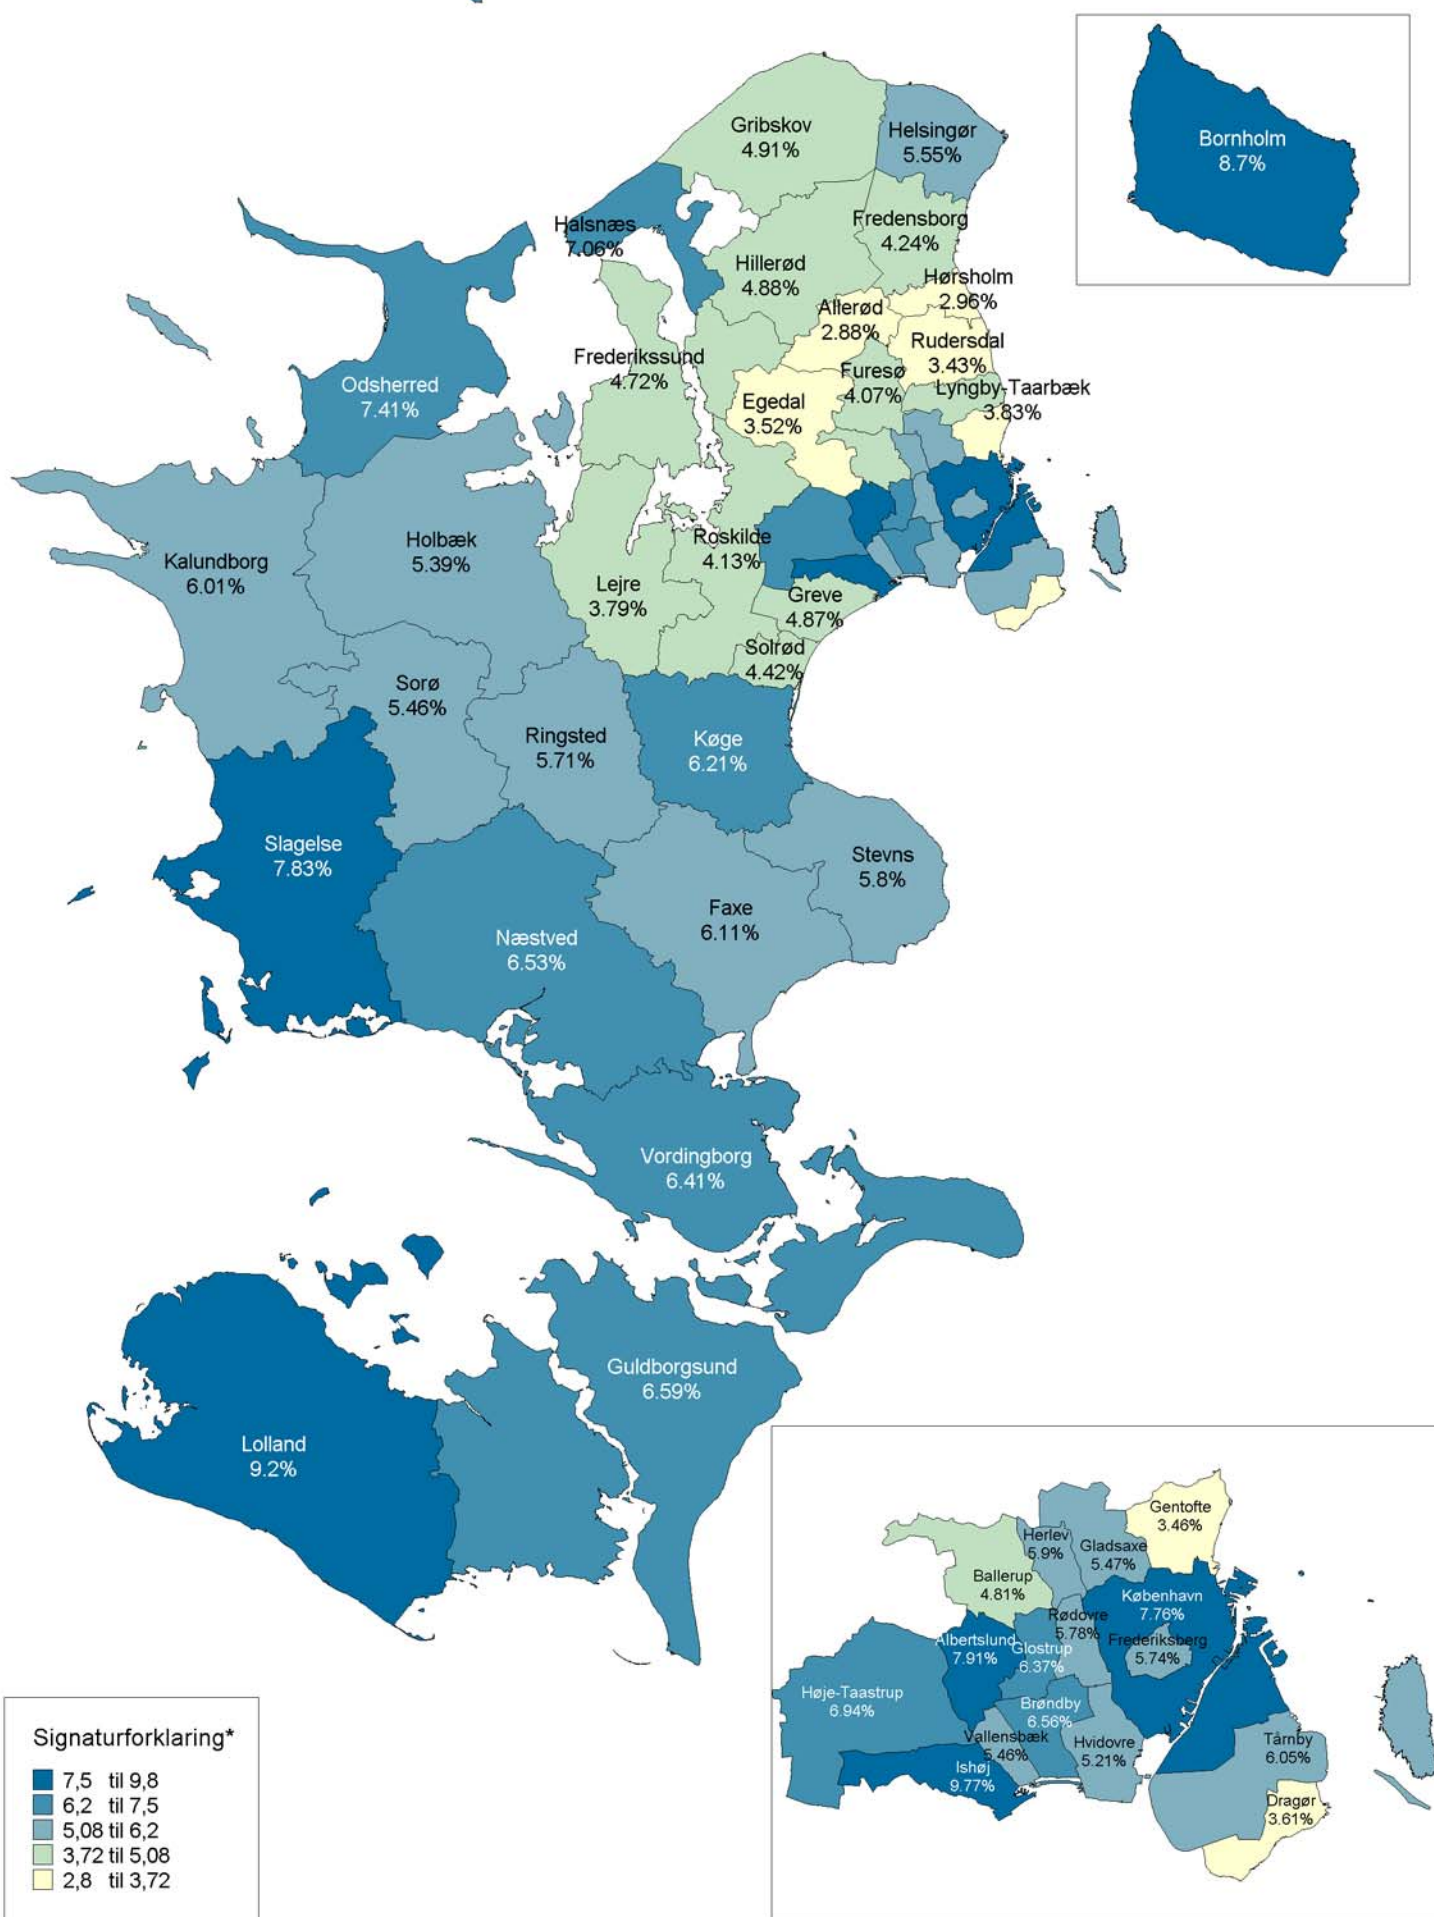

Bruttoledighedsprocent (16-64 år) i Østdanmark, opgjort på kommuner, december 2010

*Intervallerne er beregnet med udgangspunkt i gennemsnittet for alle kommuner. Det midterste interval er beregnet som gennemsnittet +/- 10% og de to intervaller over og under det midterste er beregnet som gennemsnittet +/-33%.
 Kilde: Danmarks Statistik og egne beregninger