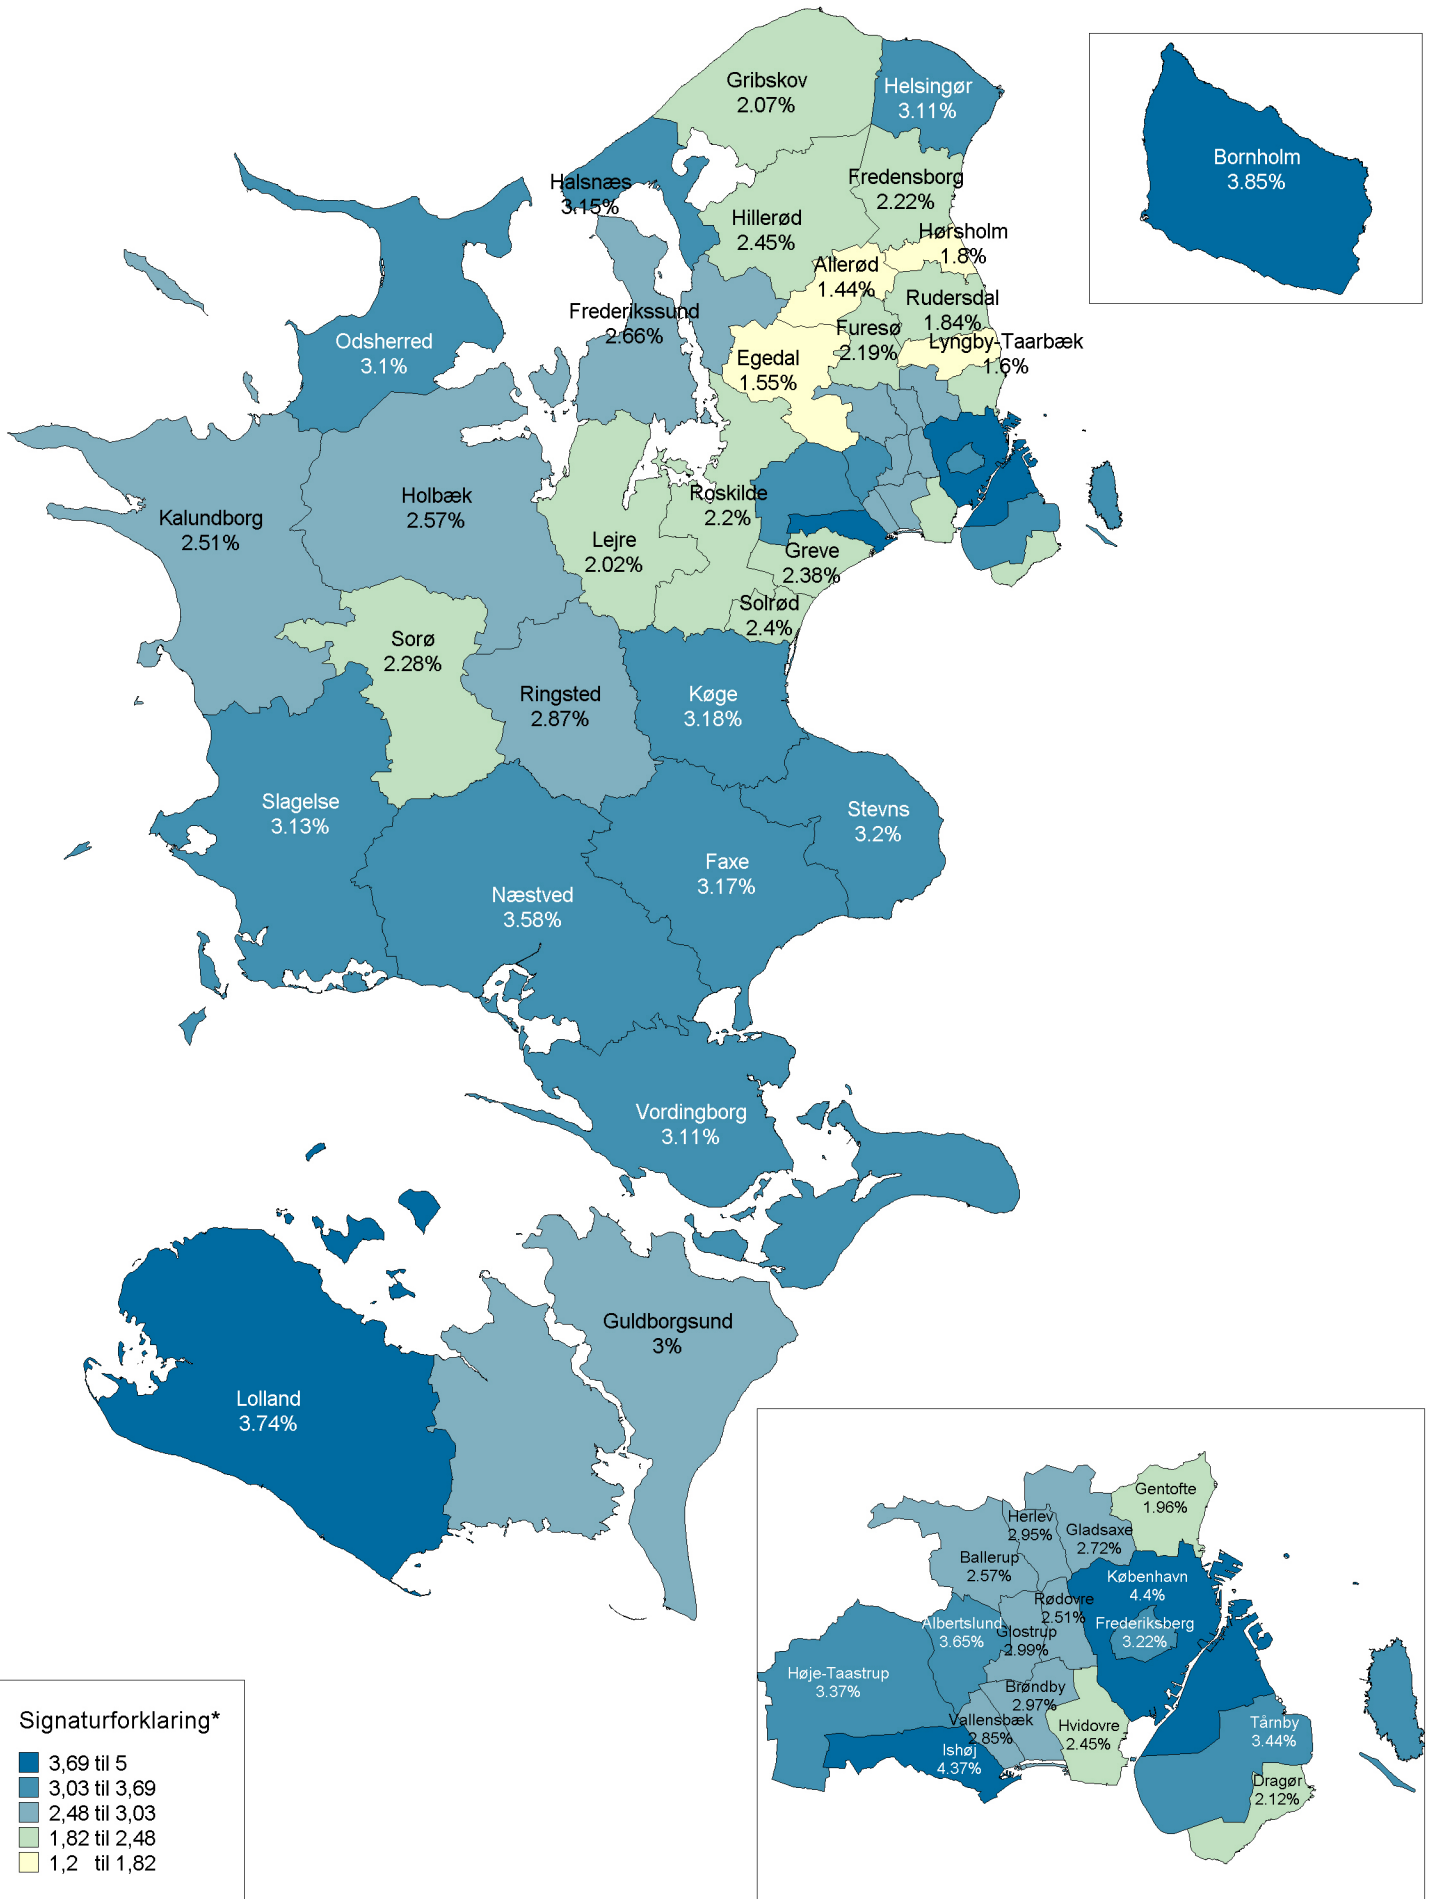

# Ledighedsprocent (16-64 år) i Østdanmark, opgjort på kommuner, juli 2009

## Signaturforklaring\*

- 3,69 til 5
- 3,03 til 3,69
- 2,48 til 3,03
- 1,82 til 2,48
- 1,2 til 1,82

\*Intervallerne er beregnet med udgangspunkt i gennemsnittet for alle kommuner. Det midterste interval er beregnet som gennemsnittet +/- 10% og de to intervaller over og under det midterste er beregnet som gennemsnittet +/-33%.  
Kilde: Danmarks Statistik