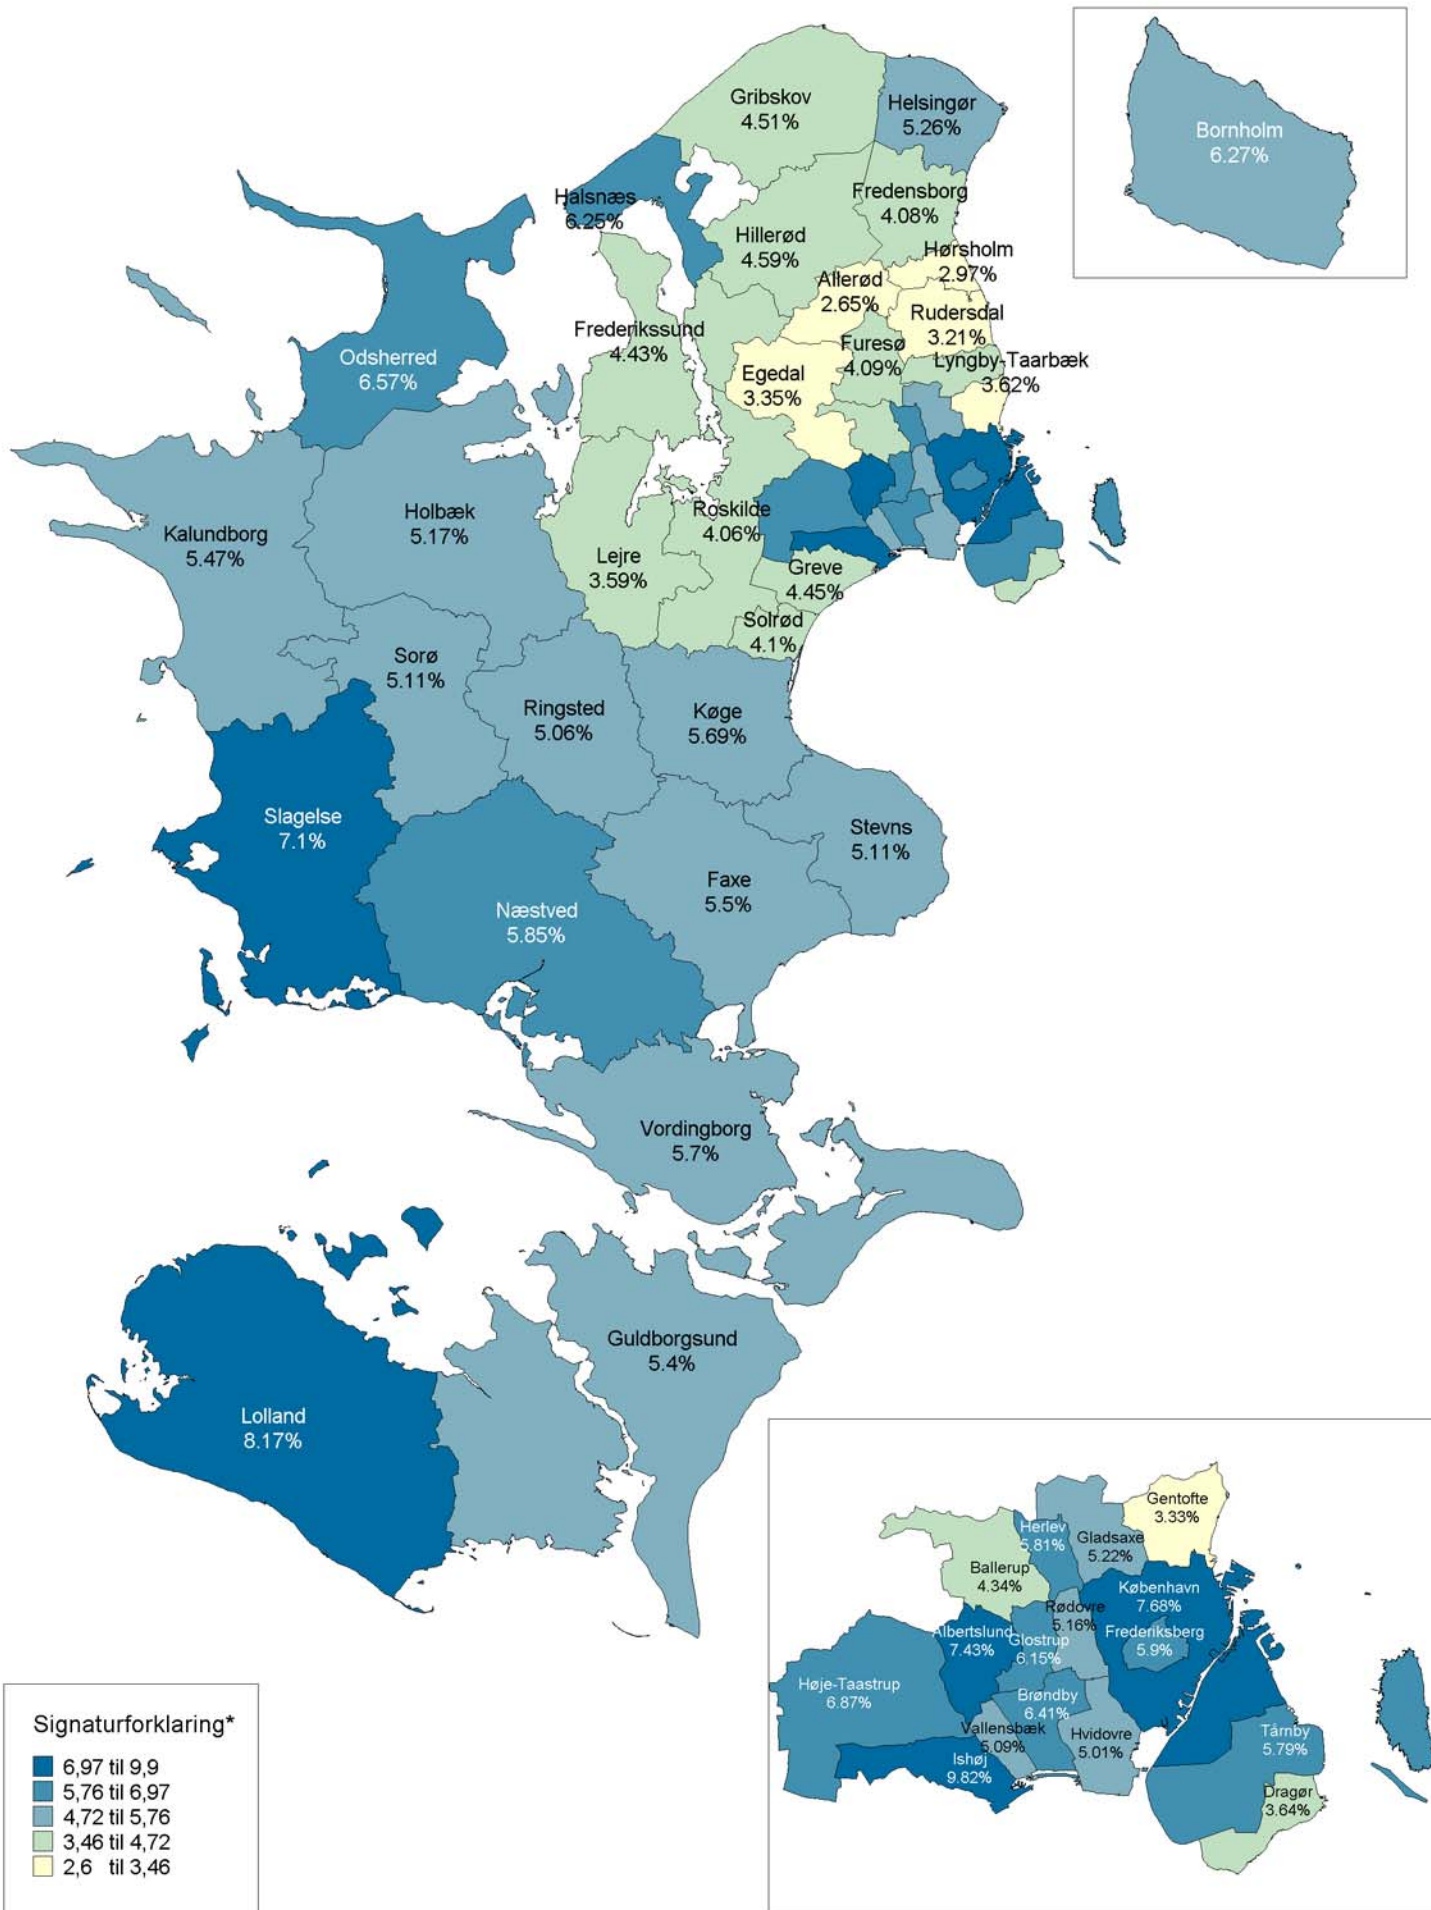

Bruttoledighedsprocent (16-64 år) i Østdanmark, opgjort på kommuner, september 2010

*Intervallerne er beregnet med udgangspunkt i gennemsnittet for alle kommuner. Det midterste interval er beregnet som gennemsnittet +/- 10% og de to intervaller over og under det midterste er beregnet som gennemsnittet +/-33%.
Kilde: Danmarks Statistik