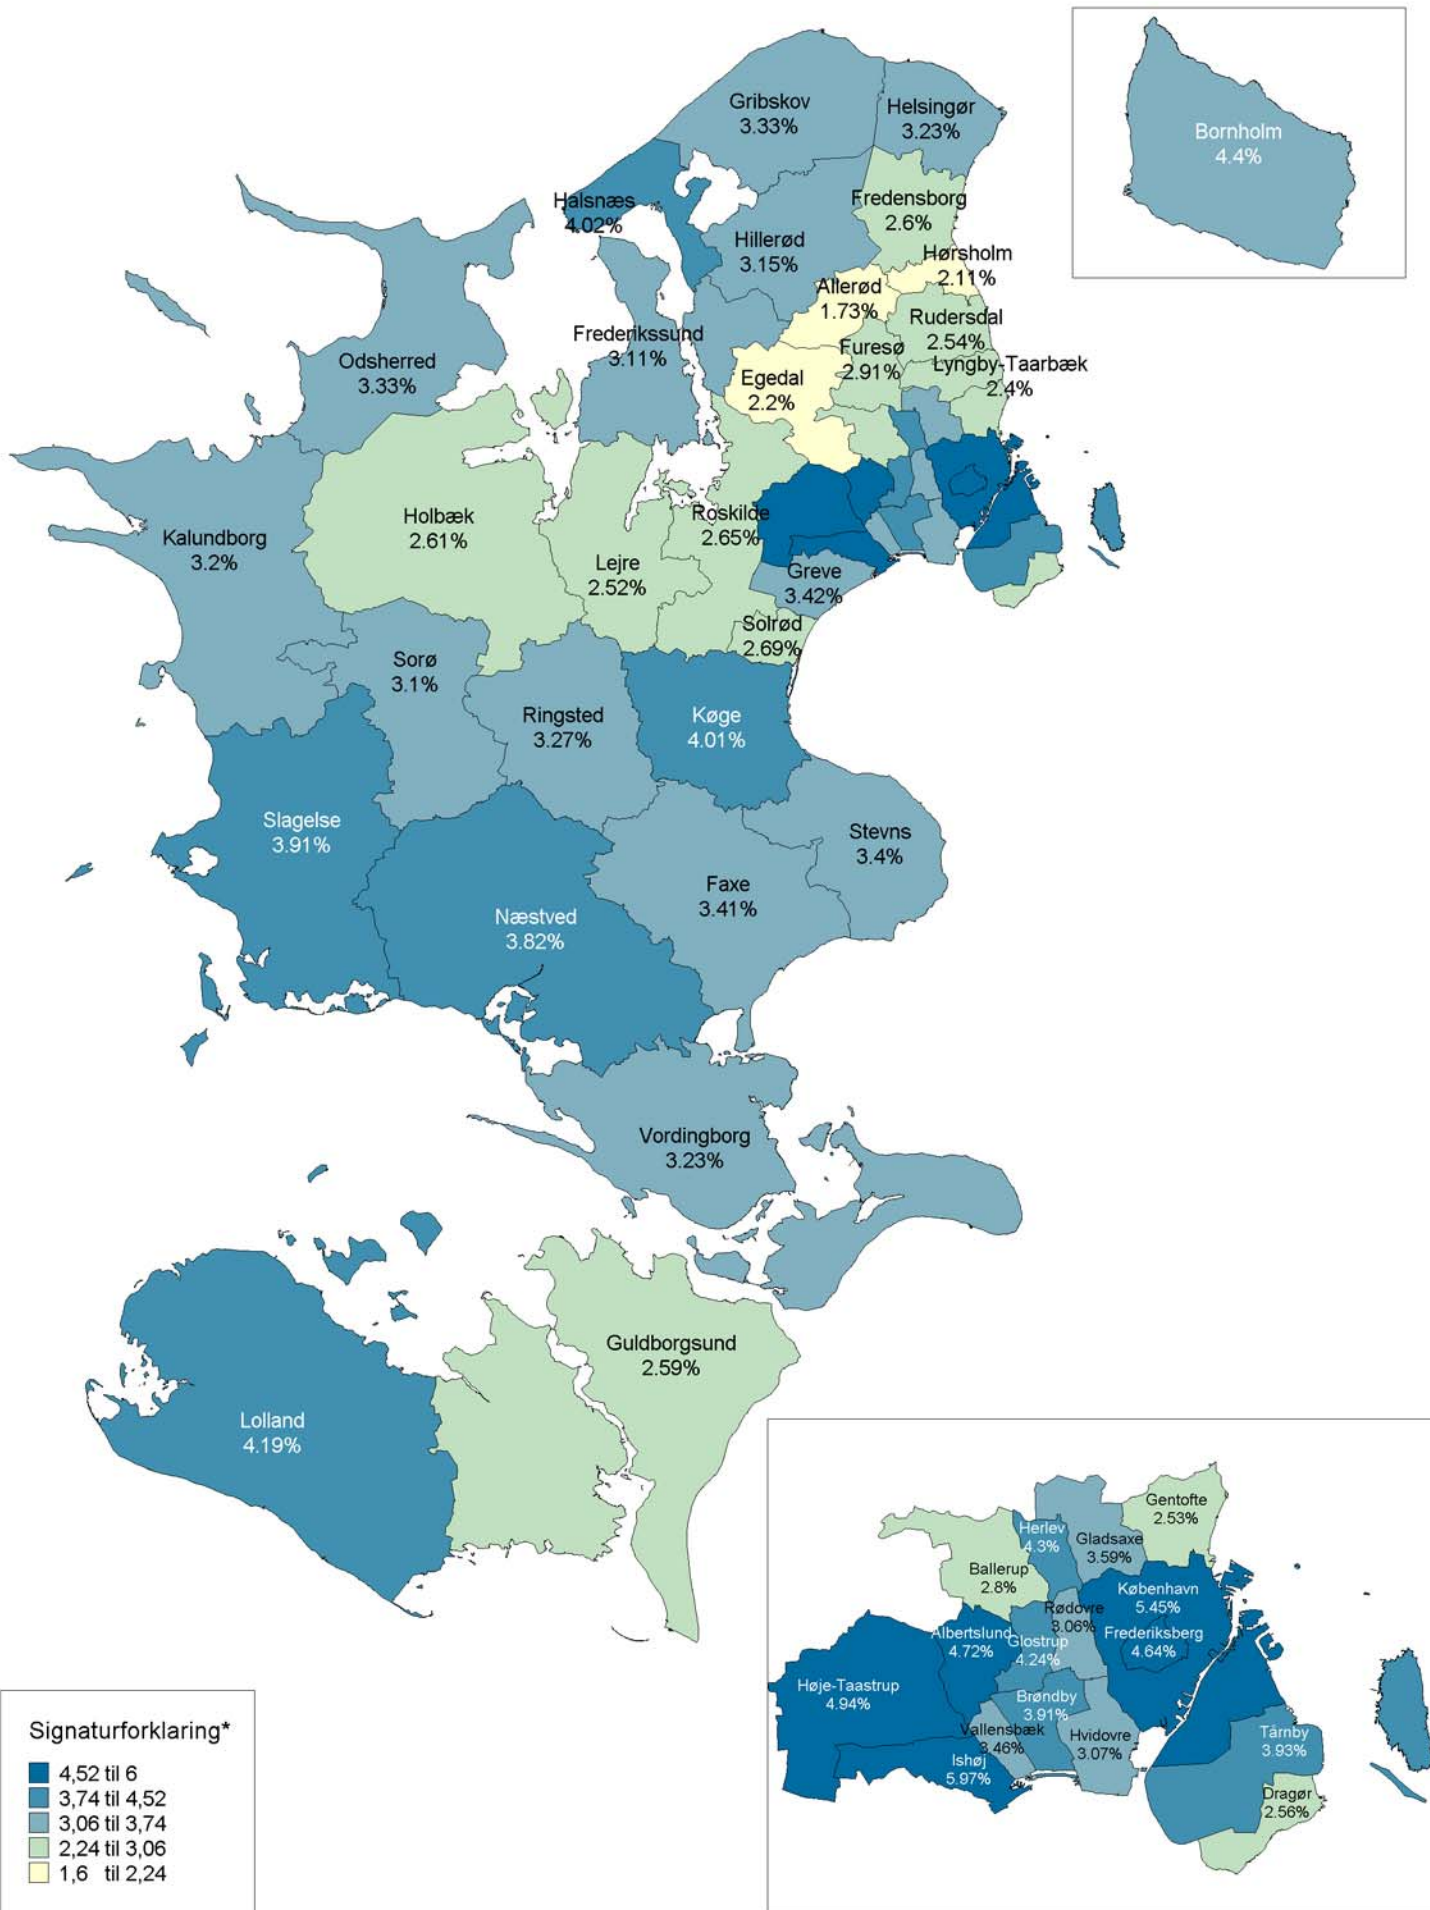

Ledighedsprocent (16-64 år) i Østdanmark, opgjort på kommuner, august 2010

*Intervallerne er beregnet med udgangspunkt i gennemsnittet for alle kommuner. Det midterste interval er beregnet som gennemsnittet +/- 10% og de to intervaller over og under det midterste er beregnet som gennemsnittet +/-33%.
Kilde: Danmarks Statistik