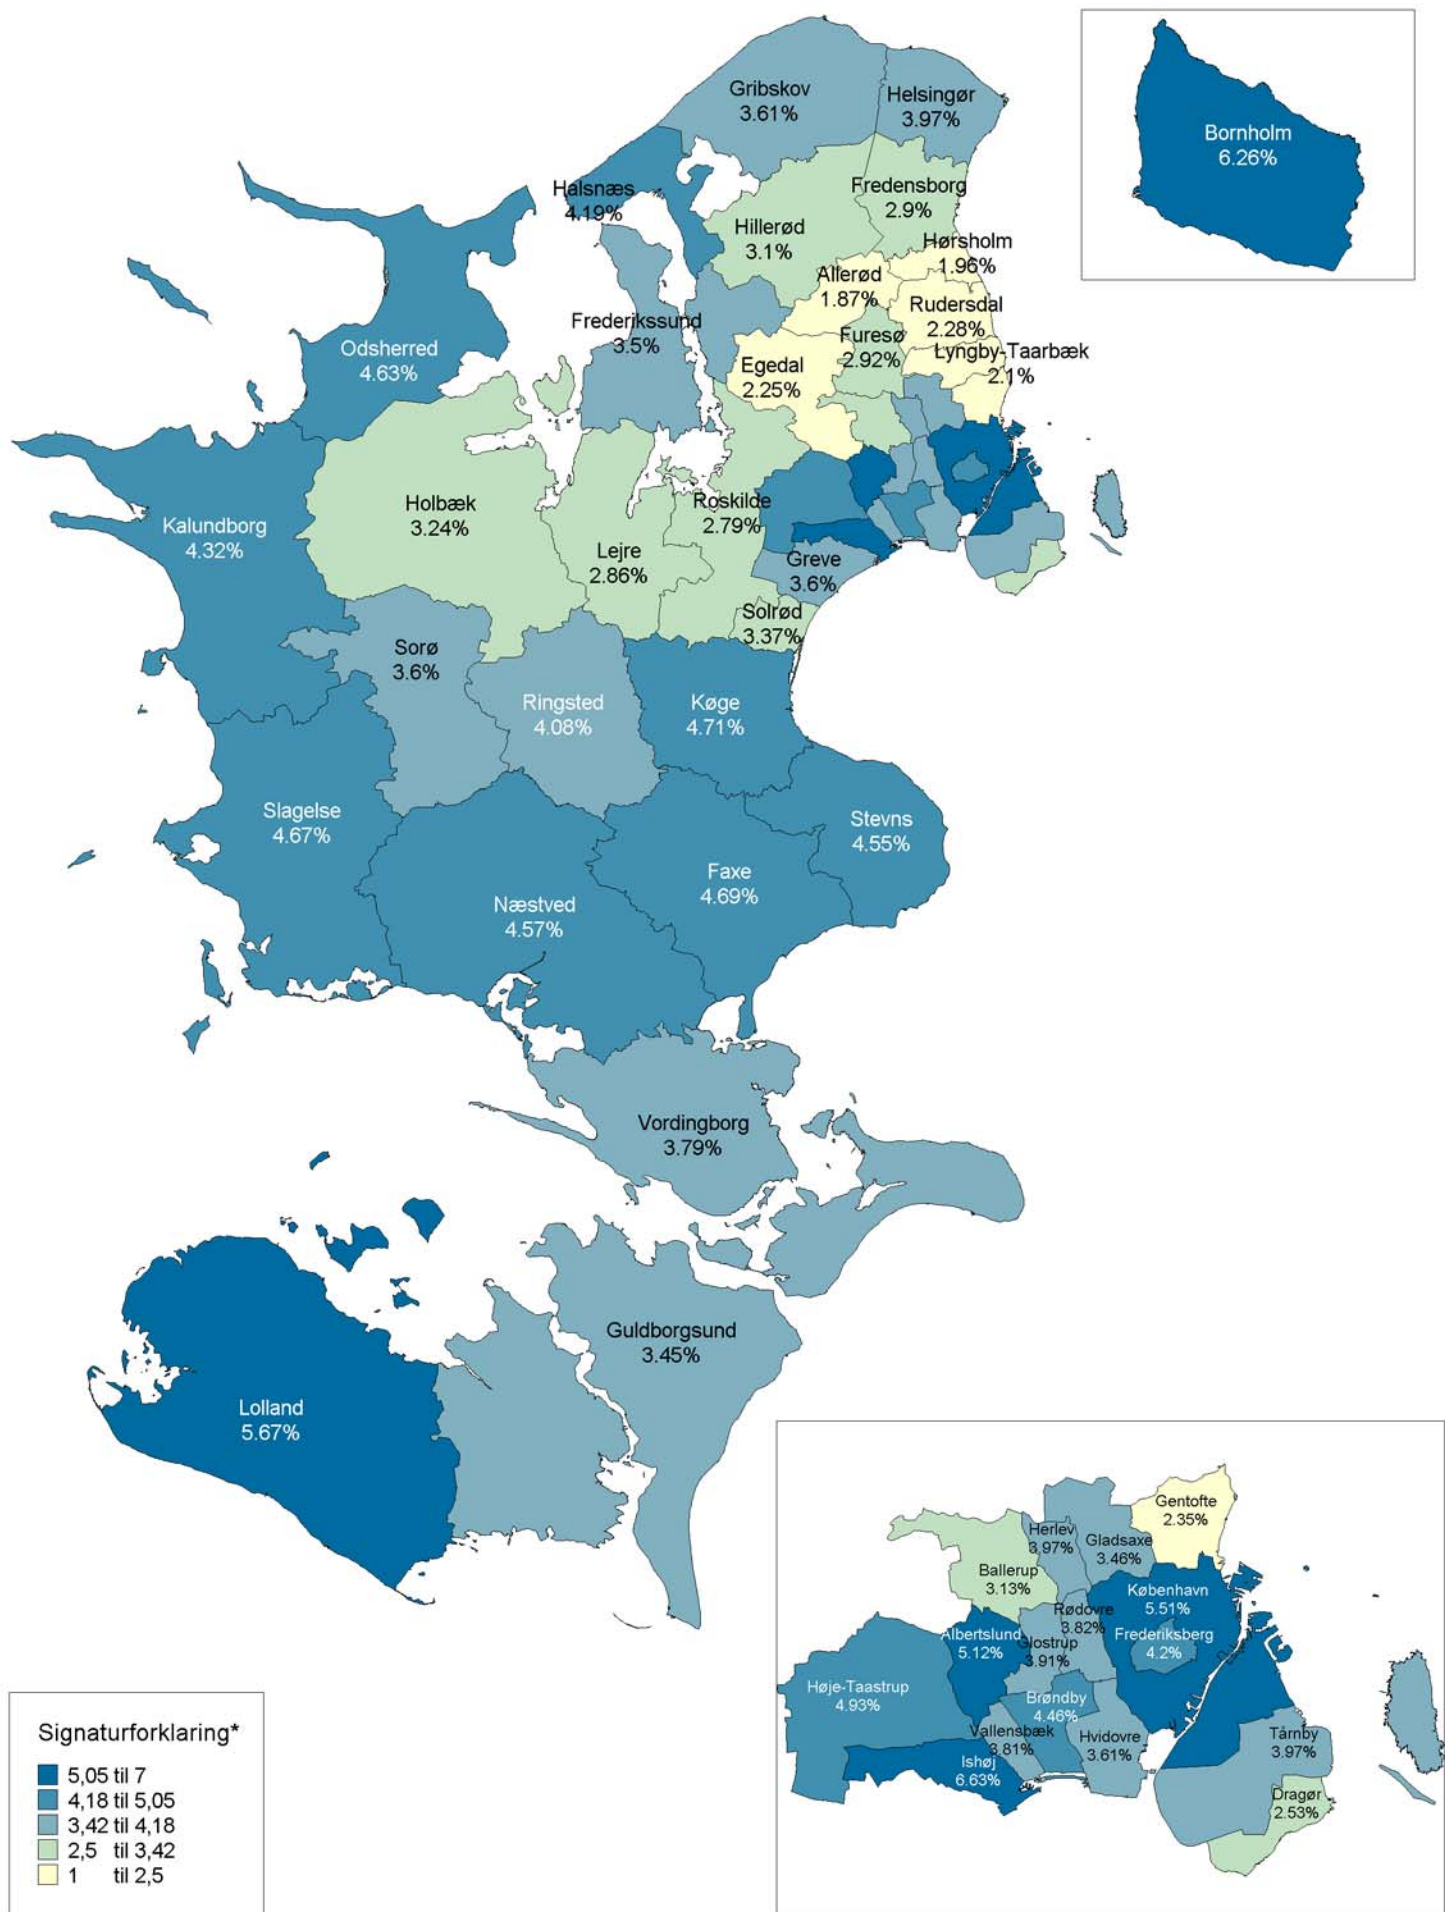

Ledighedsprocent (16-64 år) i Østdanmark, opgjort på kommuner, april 2010

*Intervallerne er beregnet med udgangspunkt i gennemsnittet for alle kommuner. Det midterste interval er beregnet som gennemsnittet +/- 10% og de to intervaller over og under det midterste er beregnet som gennemsnittet +/-33%.
Kilde: Danmarks Statistik