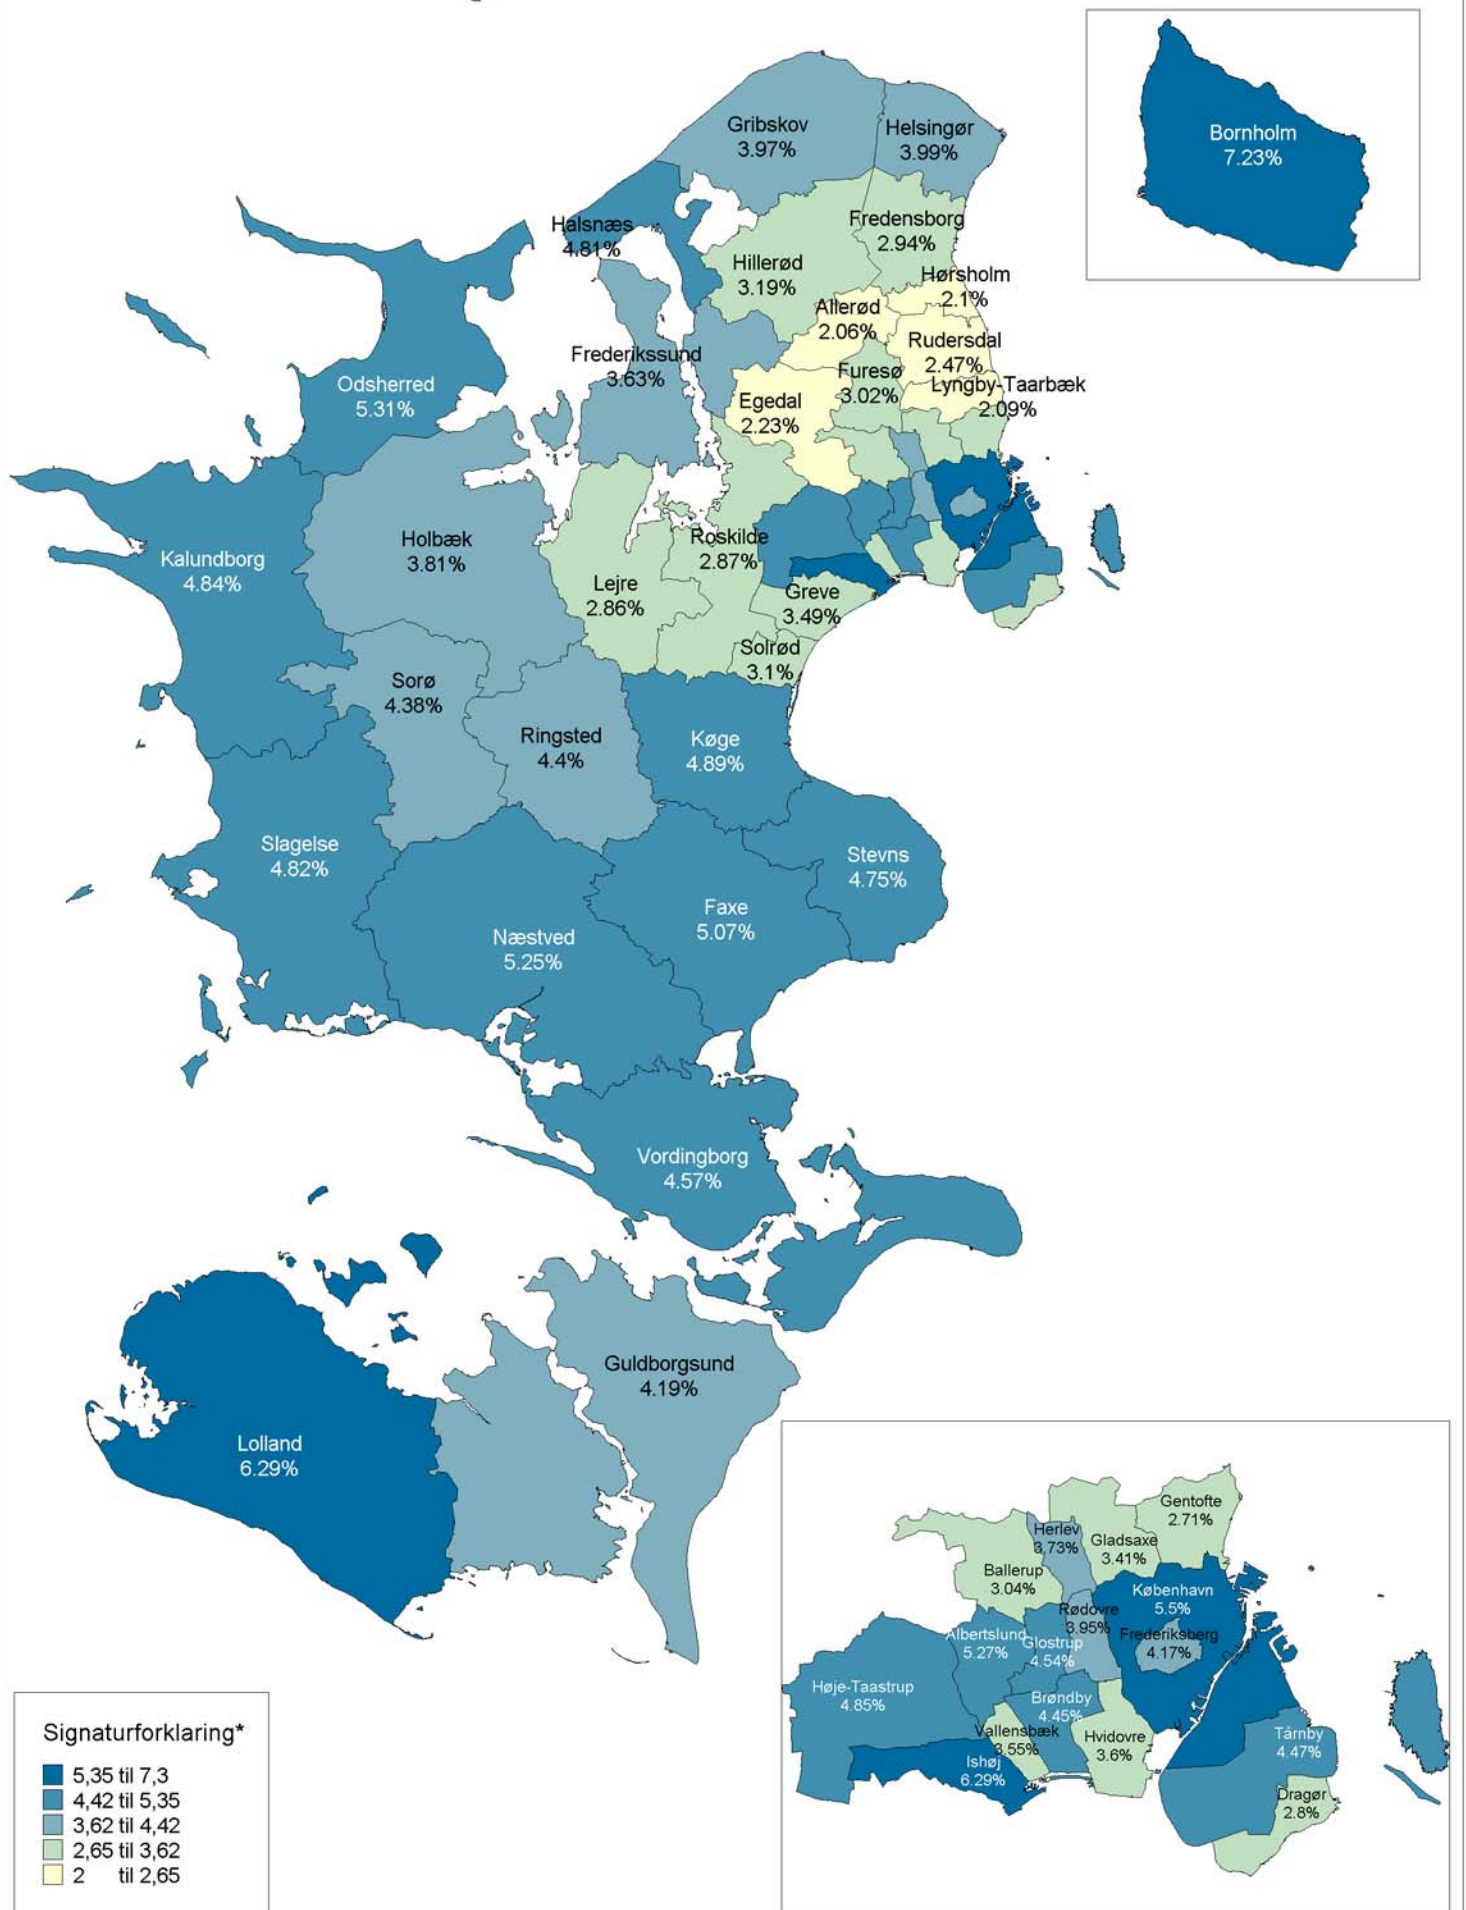

# Ledighedsprocent (16-64 år) i Østdanmark, opgjort på kommuner, februar 2010

\*Intervallerne er beregnet med udgangspunkt i gennemsnittet for alle kommuner. Det midterste interval er beregnet som gennemsnittet +/- 10% og de to intervaller over og under det midterste er beregnet som gennemsnittet +/-33%.  
Kilde: Danmarks Statistik