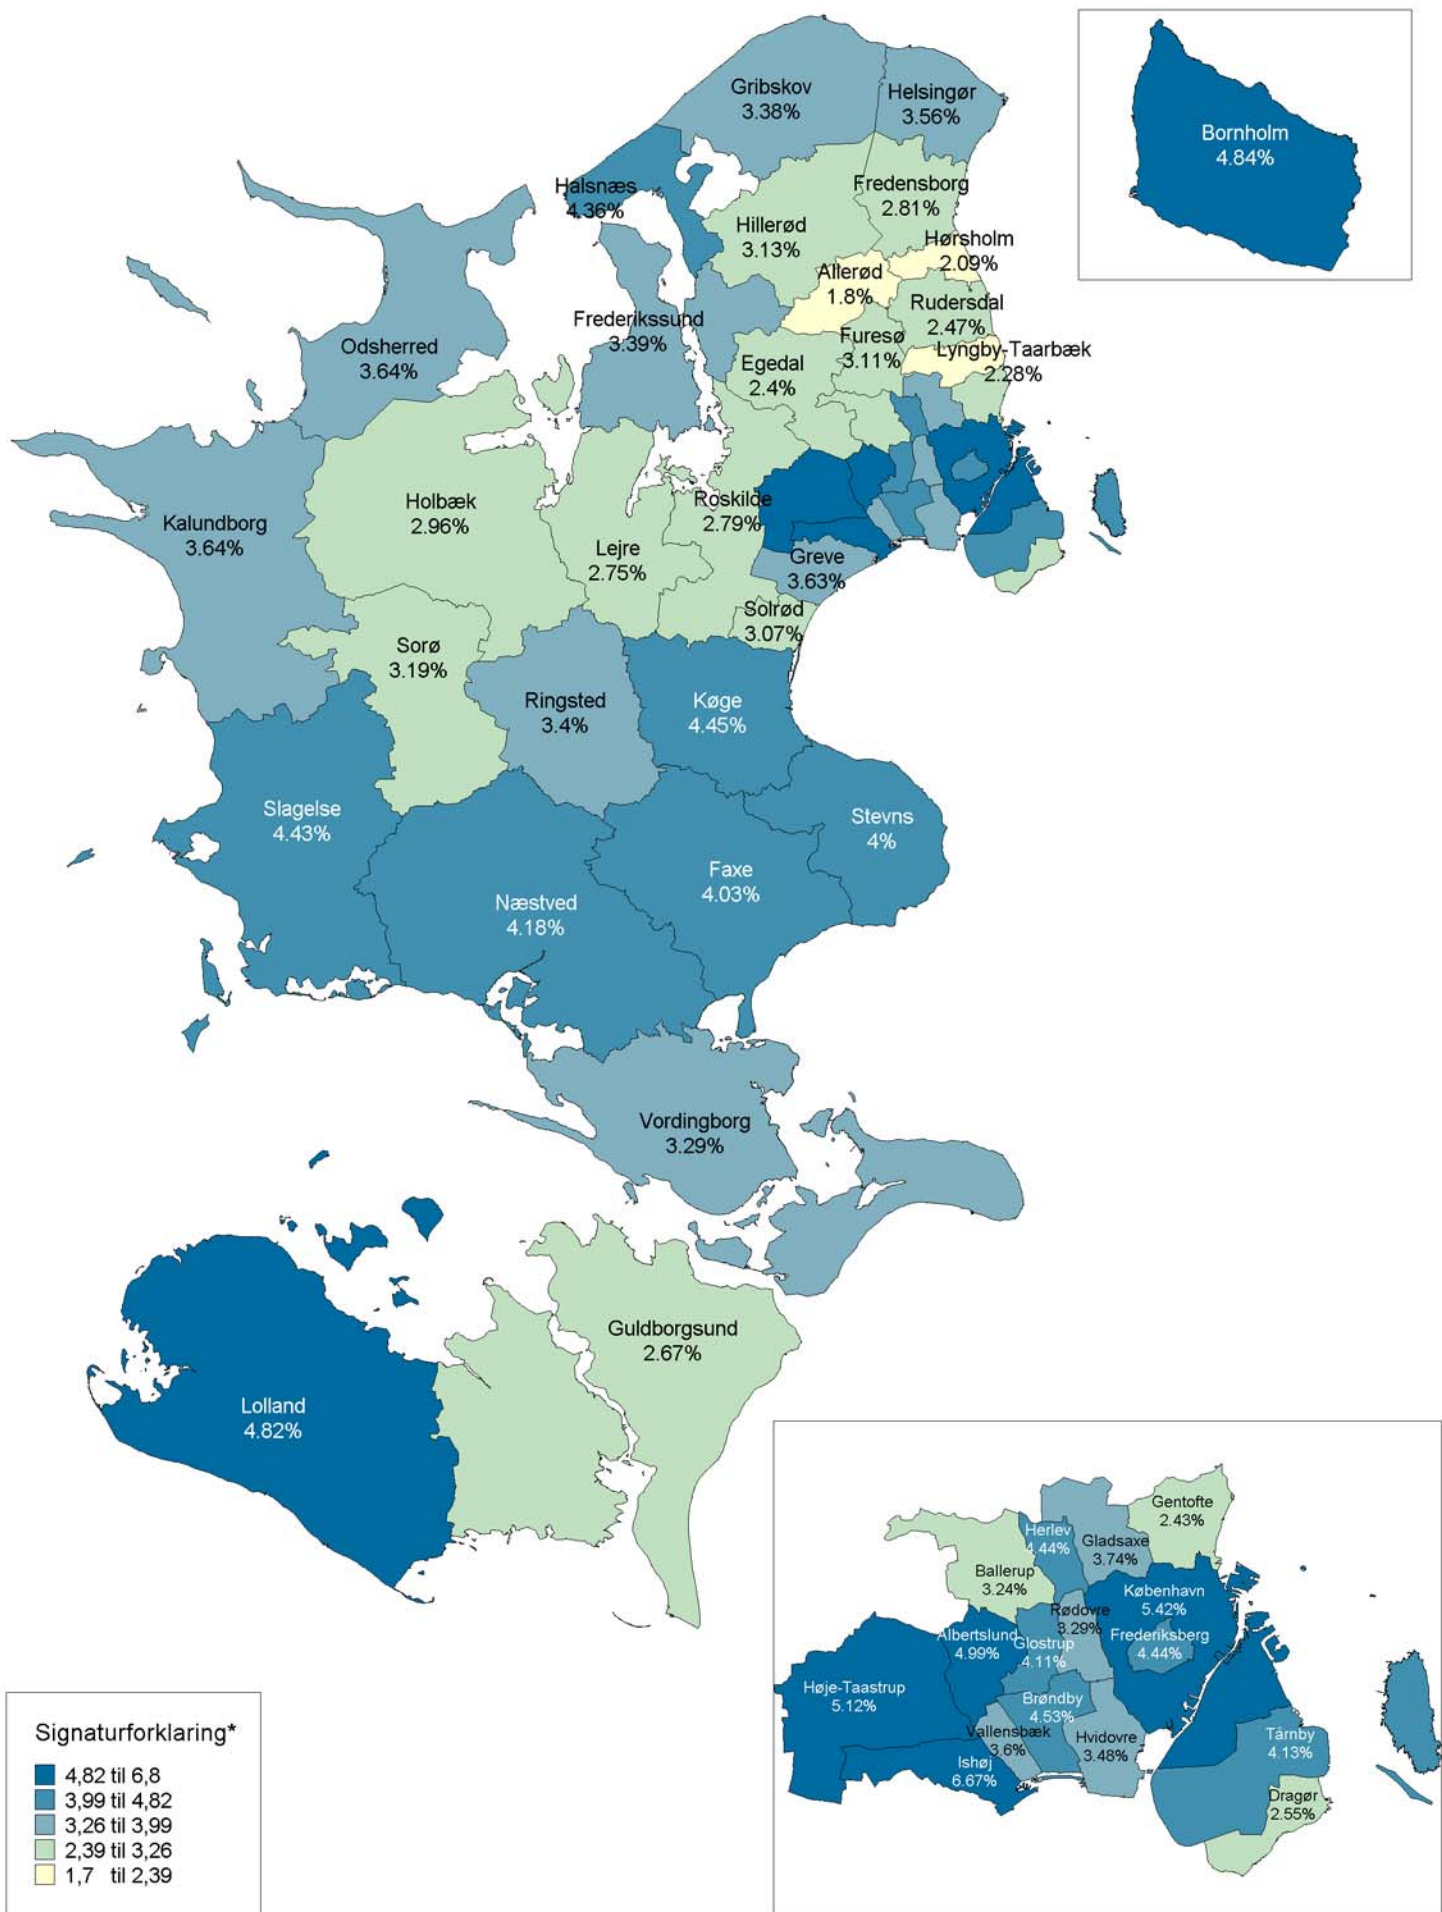

Ledighedsprocent (16-64 år) i Østdanmark, opgjort på kommuner, juni 2010

*Intervallerne er beregnet med udgangspunkt i gennemsnittet for alle kommuner. Det midterste interval er beregnet som gennemsnittet +/- 10% og de to intervaller over og under det midterste er beregnet som gennemsnittet +/-33%.
 Kilde: Danmarks Statistik