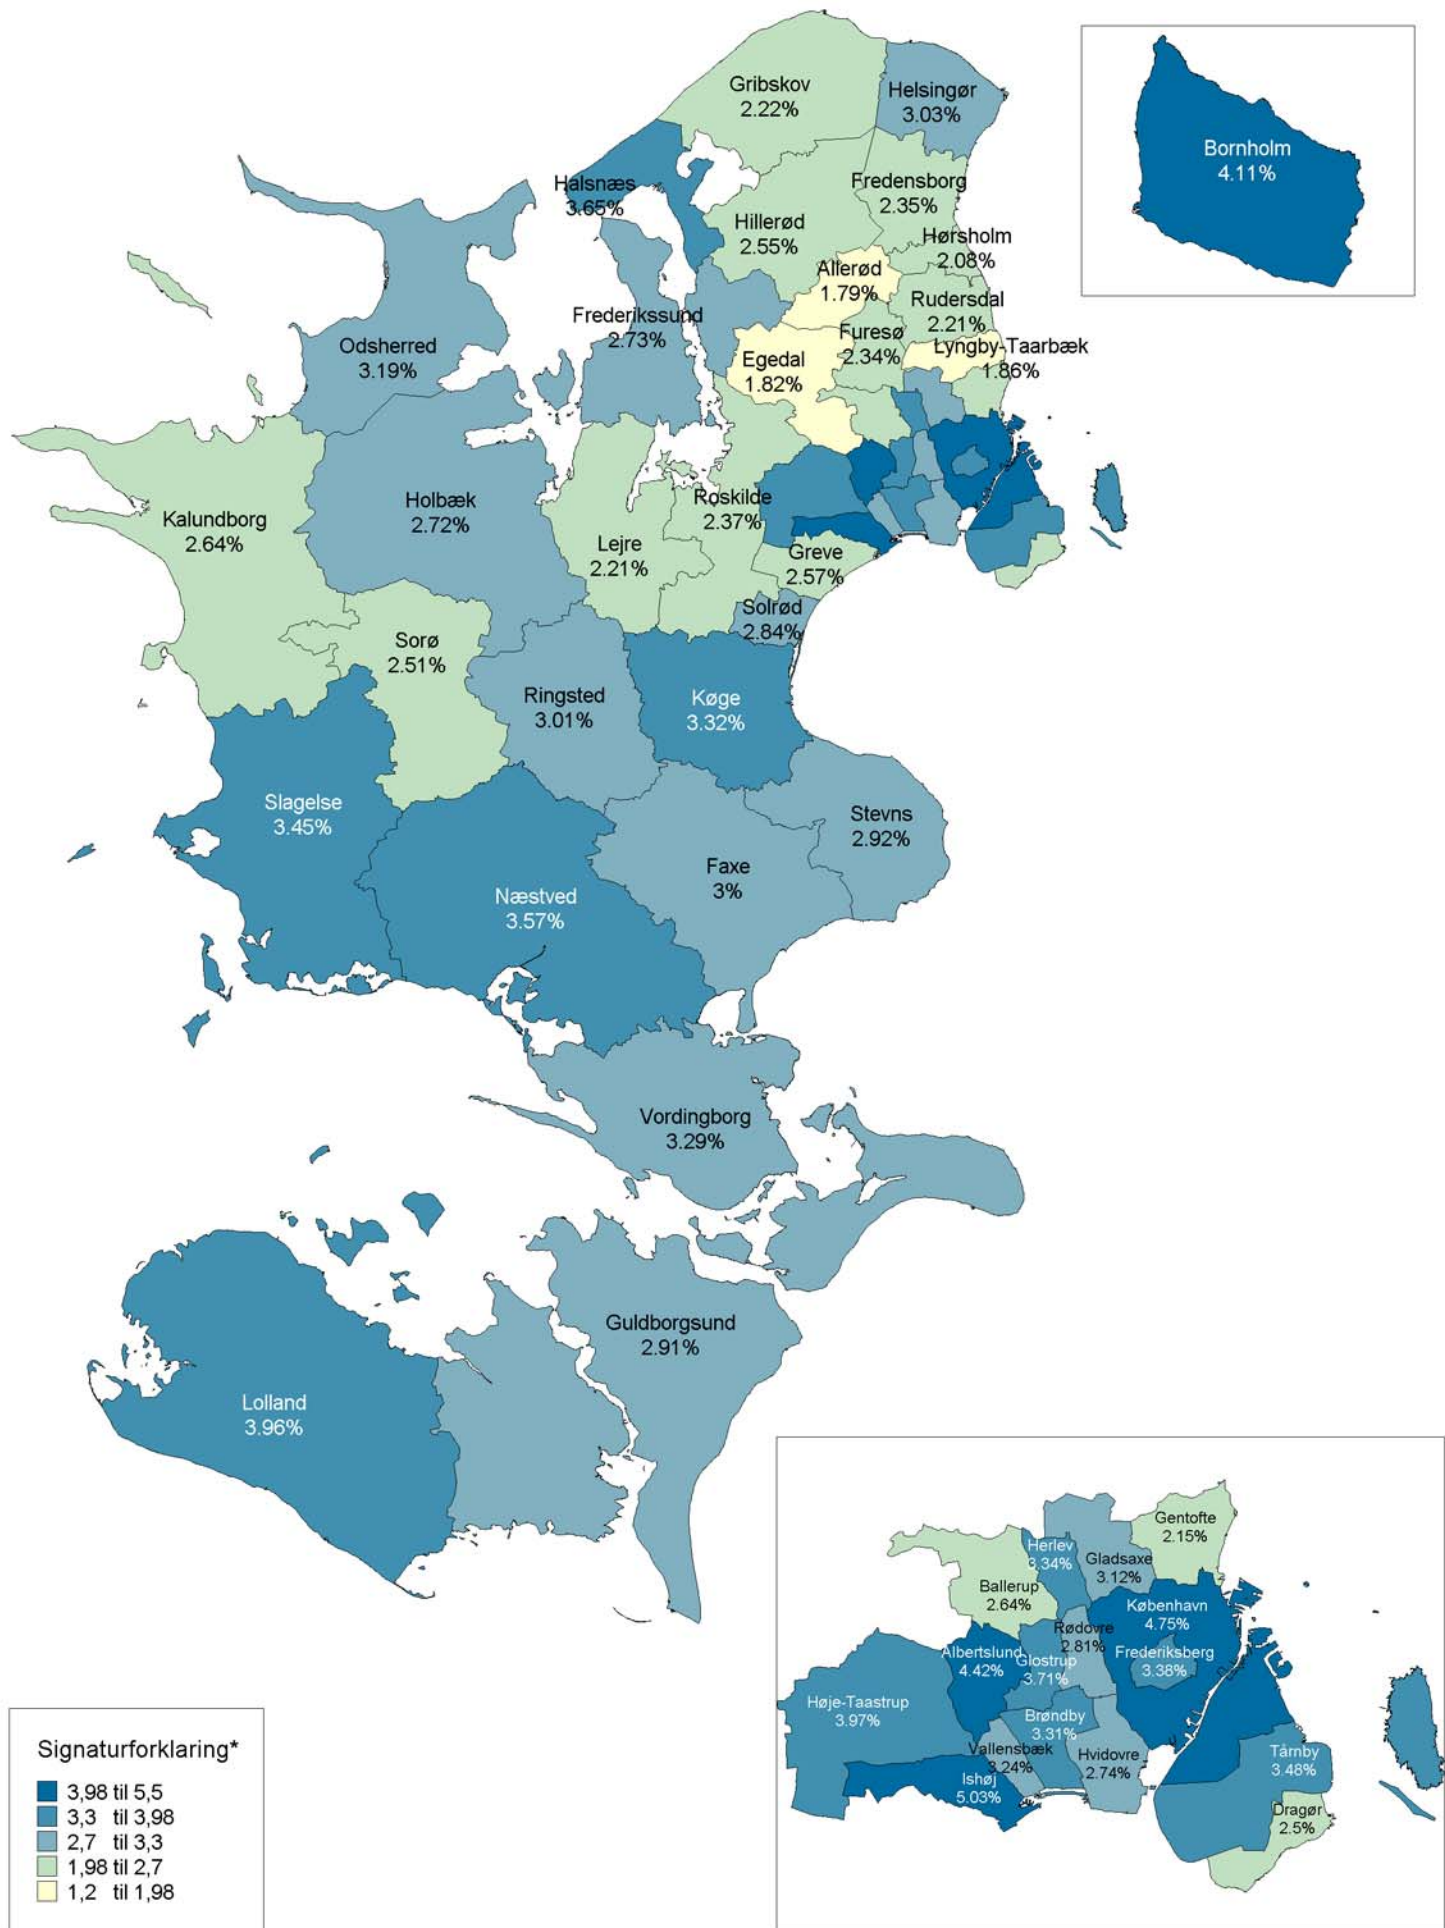

Ledighedsprocent (16-64 år) i Østdanmark, opgjort på kommuner, september 2009

*Intervallerne er beregnet med udgangspunkt i gennemsnittet for alle kommuner. Det midterste interval er beregnet som gennemsnittet +/- 10% og de to intervaller over og under det midterste er beregnet som gennemsnittet +/-33%.
Kilde: Danmarks Statistik