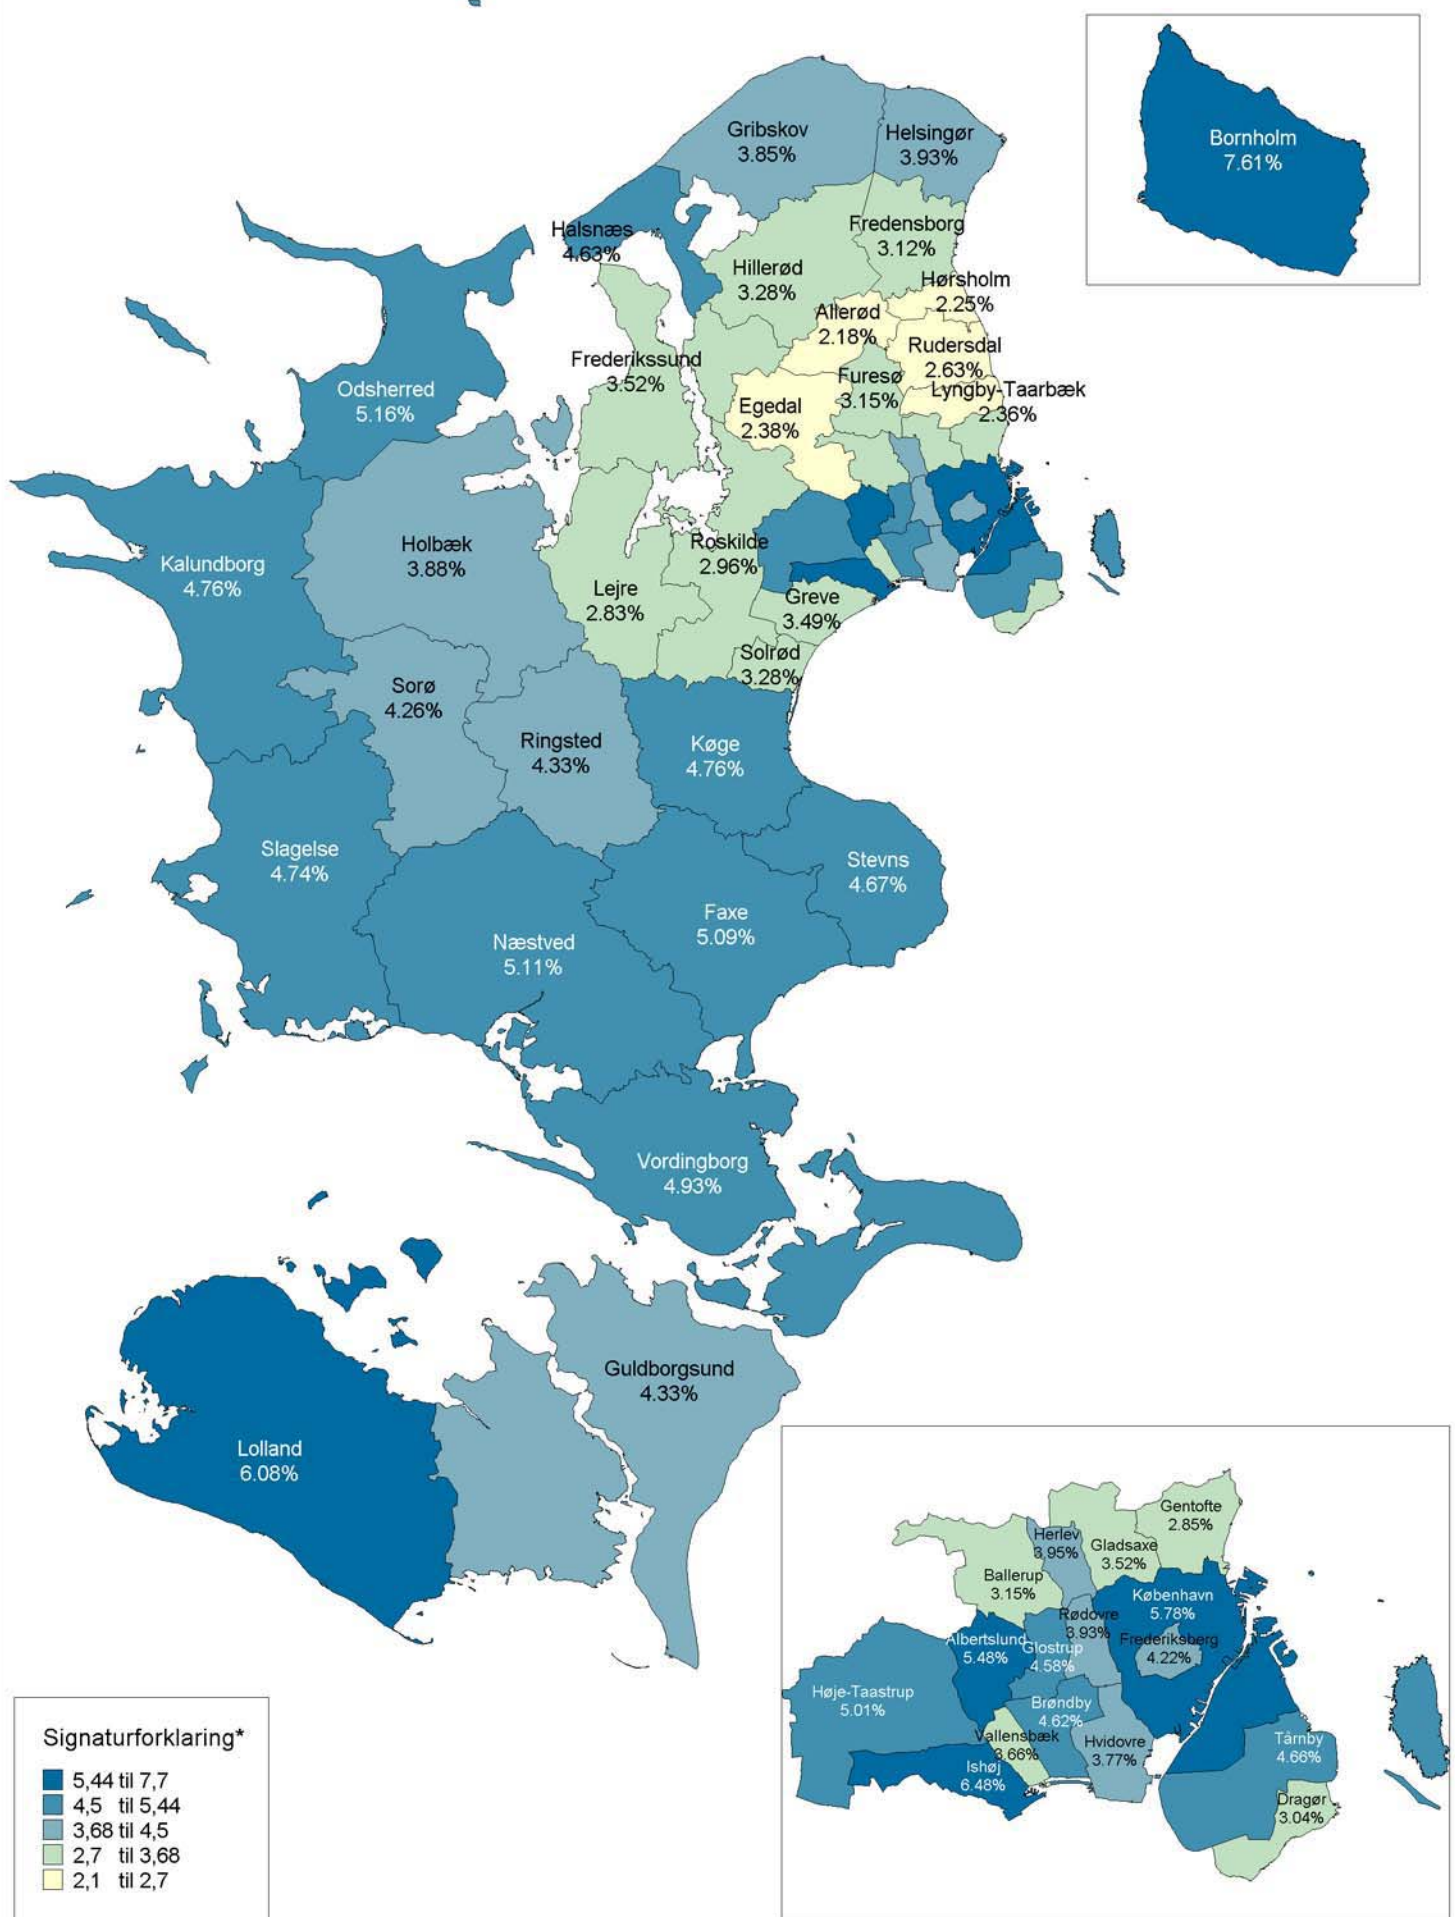

Ledighedsprocent (16-64 år) i Østdanmark, opgjort på kommuner, januar 2010

*Intervallerne er beregnet med udgangspunkt i gennemsnittet for alle kommuner. Det midterste interval er beregnet som gennemsnittet +/- 10% og de to intervaller over og under det midterste er beregnet som gennemsnittet +/-33%.
Kilde: Danmarks Statistik