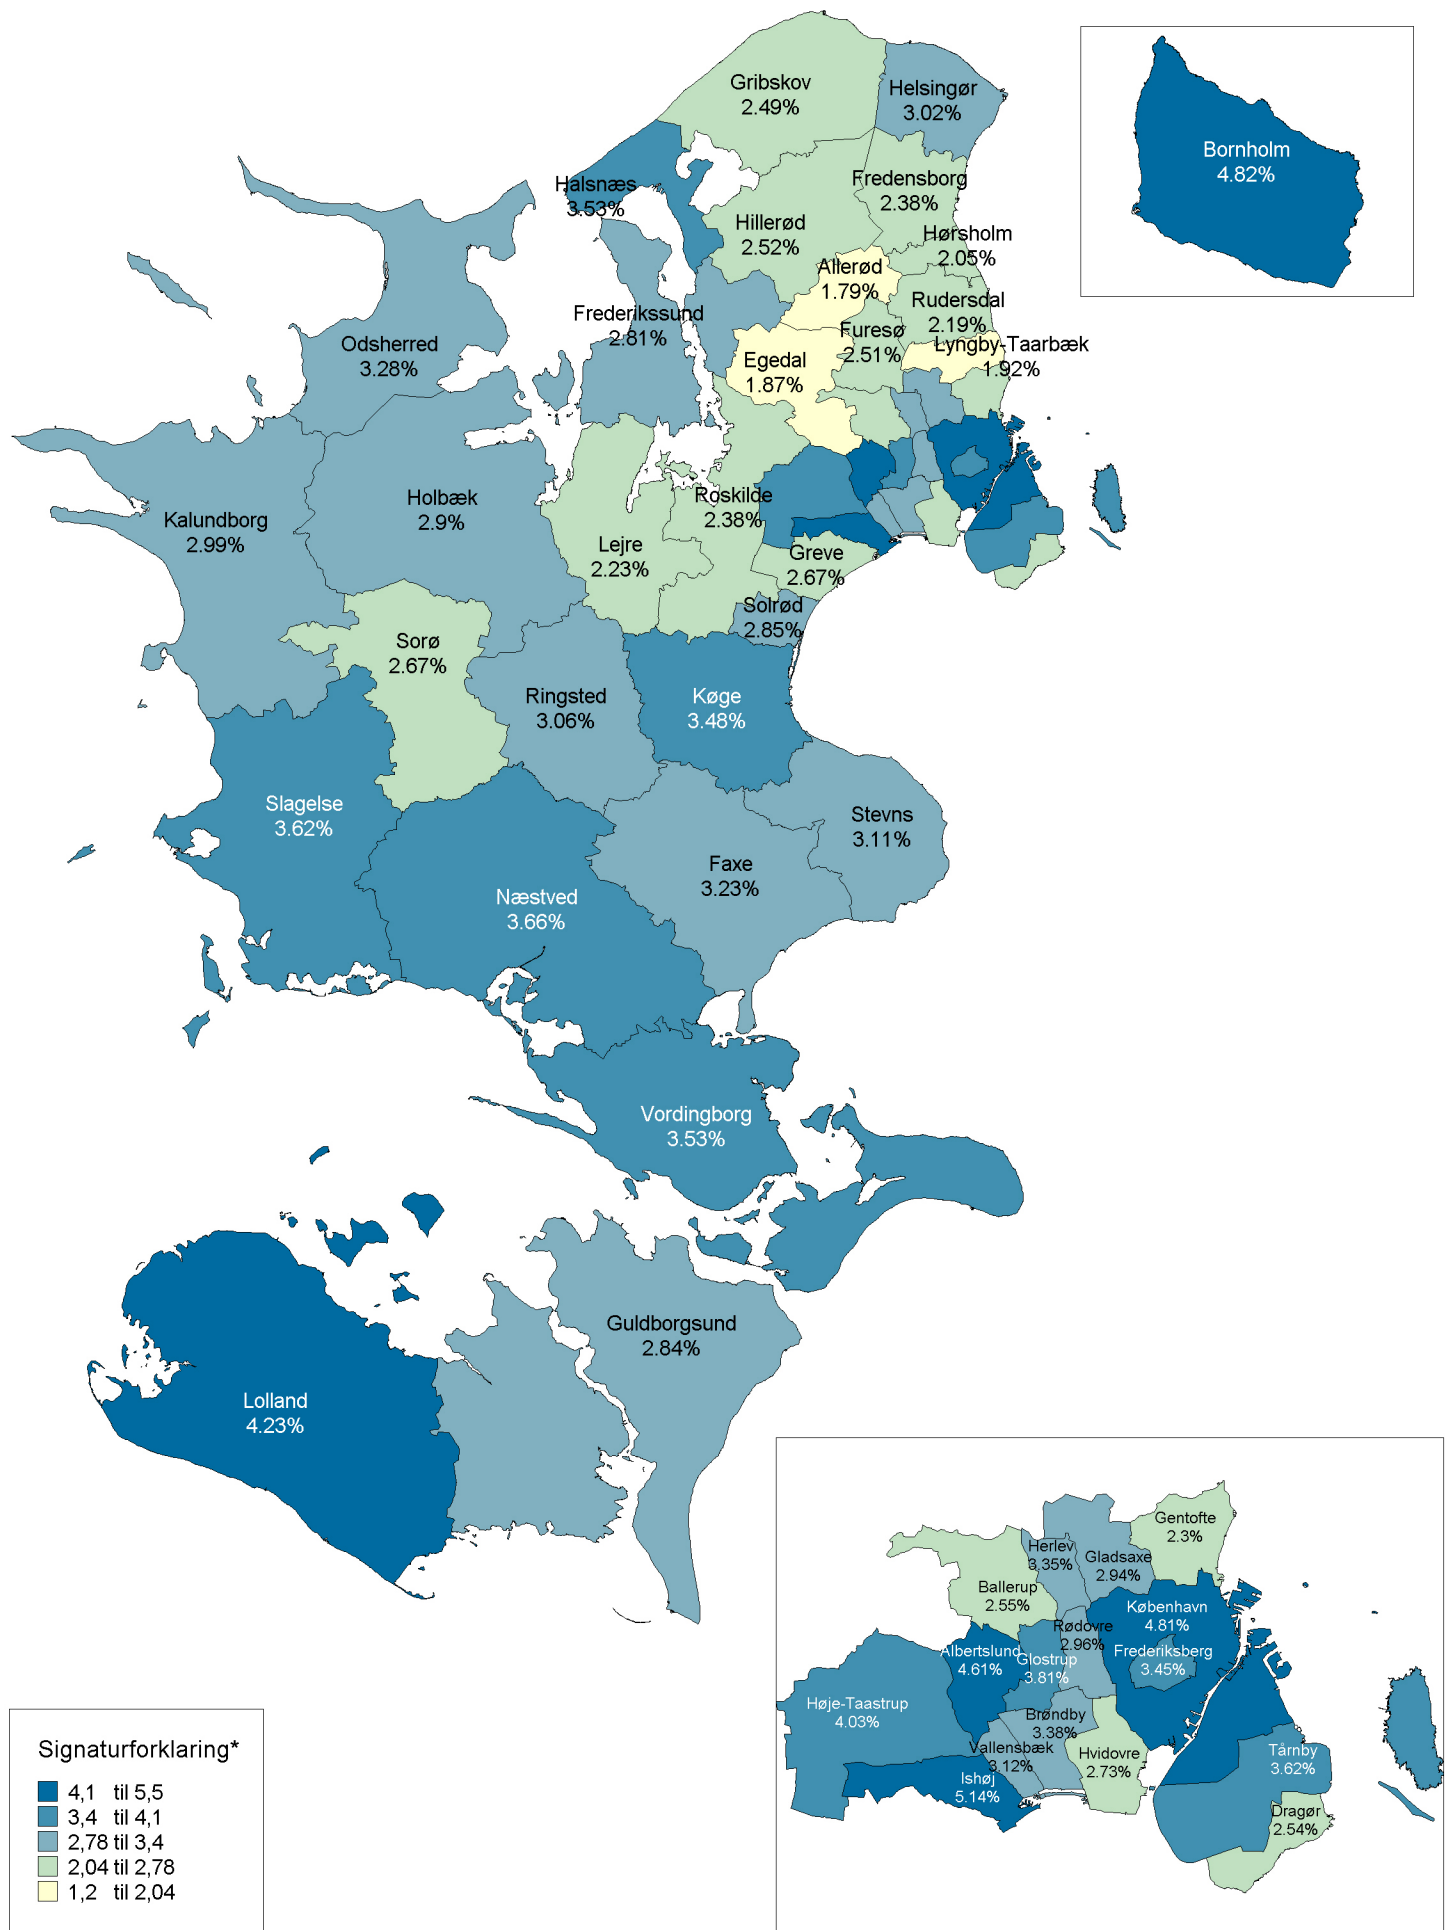

Ledighedsprocent (16-64 år) i Østdanmark, opgjort på kommuner, oktober 2009

*Intervallerne er beregnet med udgangspunkt i gennemsnittet for alle kommuner. Det midterste interval er beregnet som gennemsnittet +/- 10% og de to intervaller over og under det midterste er beregnet som gennemsnittet +/-33%.
Kilde: Danmarks Statistik