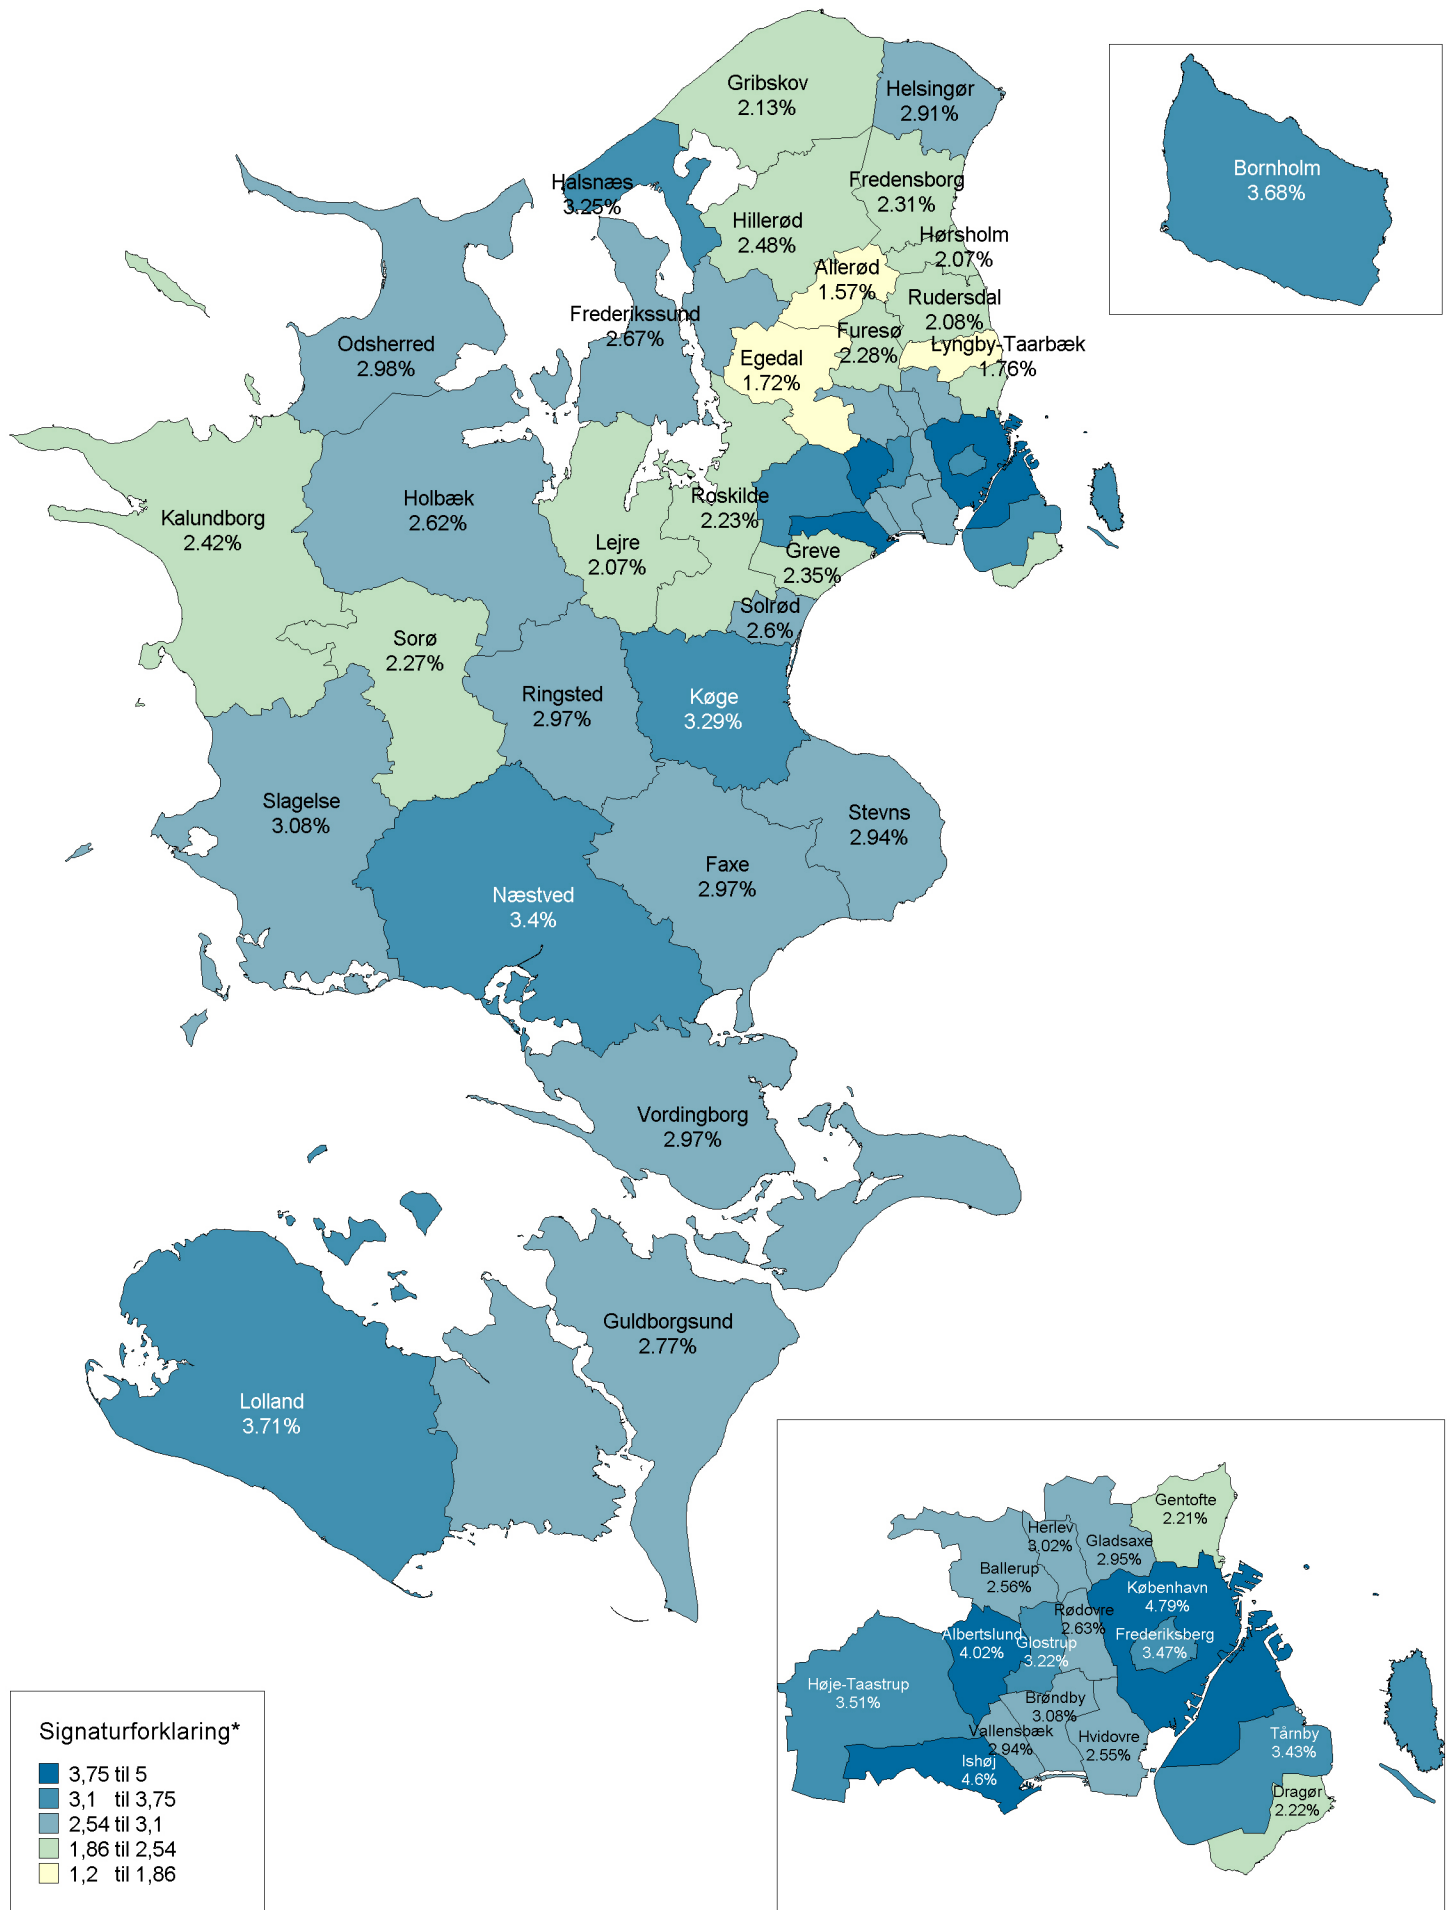

Ledighedsprocent (16-64 år) i Østdanmark, opgjort på kommuner, august 2009

Signaturforklaring*

- 3,75 til 5
- 3,1 til 3,75
- 2,54 til 3,1
- 1,86 til 2,54
- 1,2 til 1,86

*Intervallerne er beregnet med udgangspunkt i gennemsnittet for alle kommuner. Det midterste interval er beregnet som gennemsnittet +/- 10% og de to intervaller over og under det midterste er beregnet som gennemsnittet +/-33%.
Kilde: Danmarks Statistik