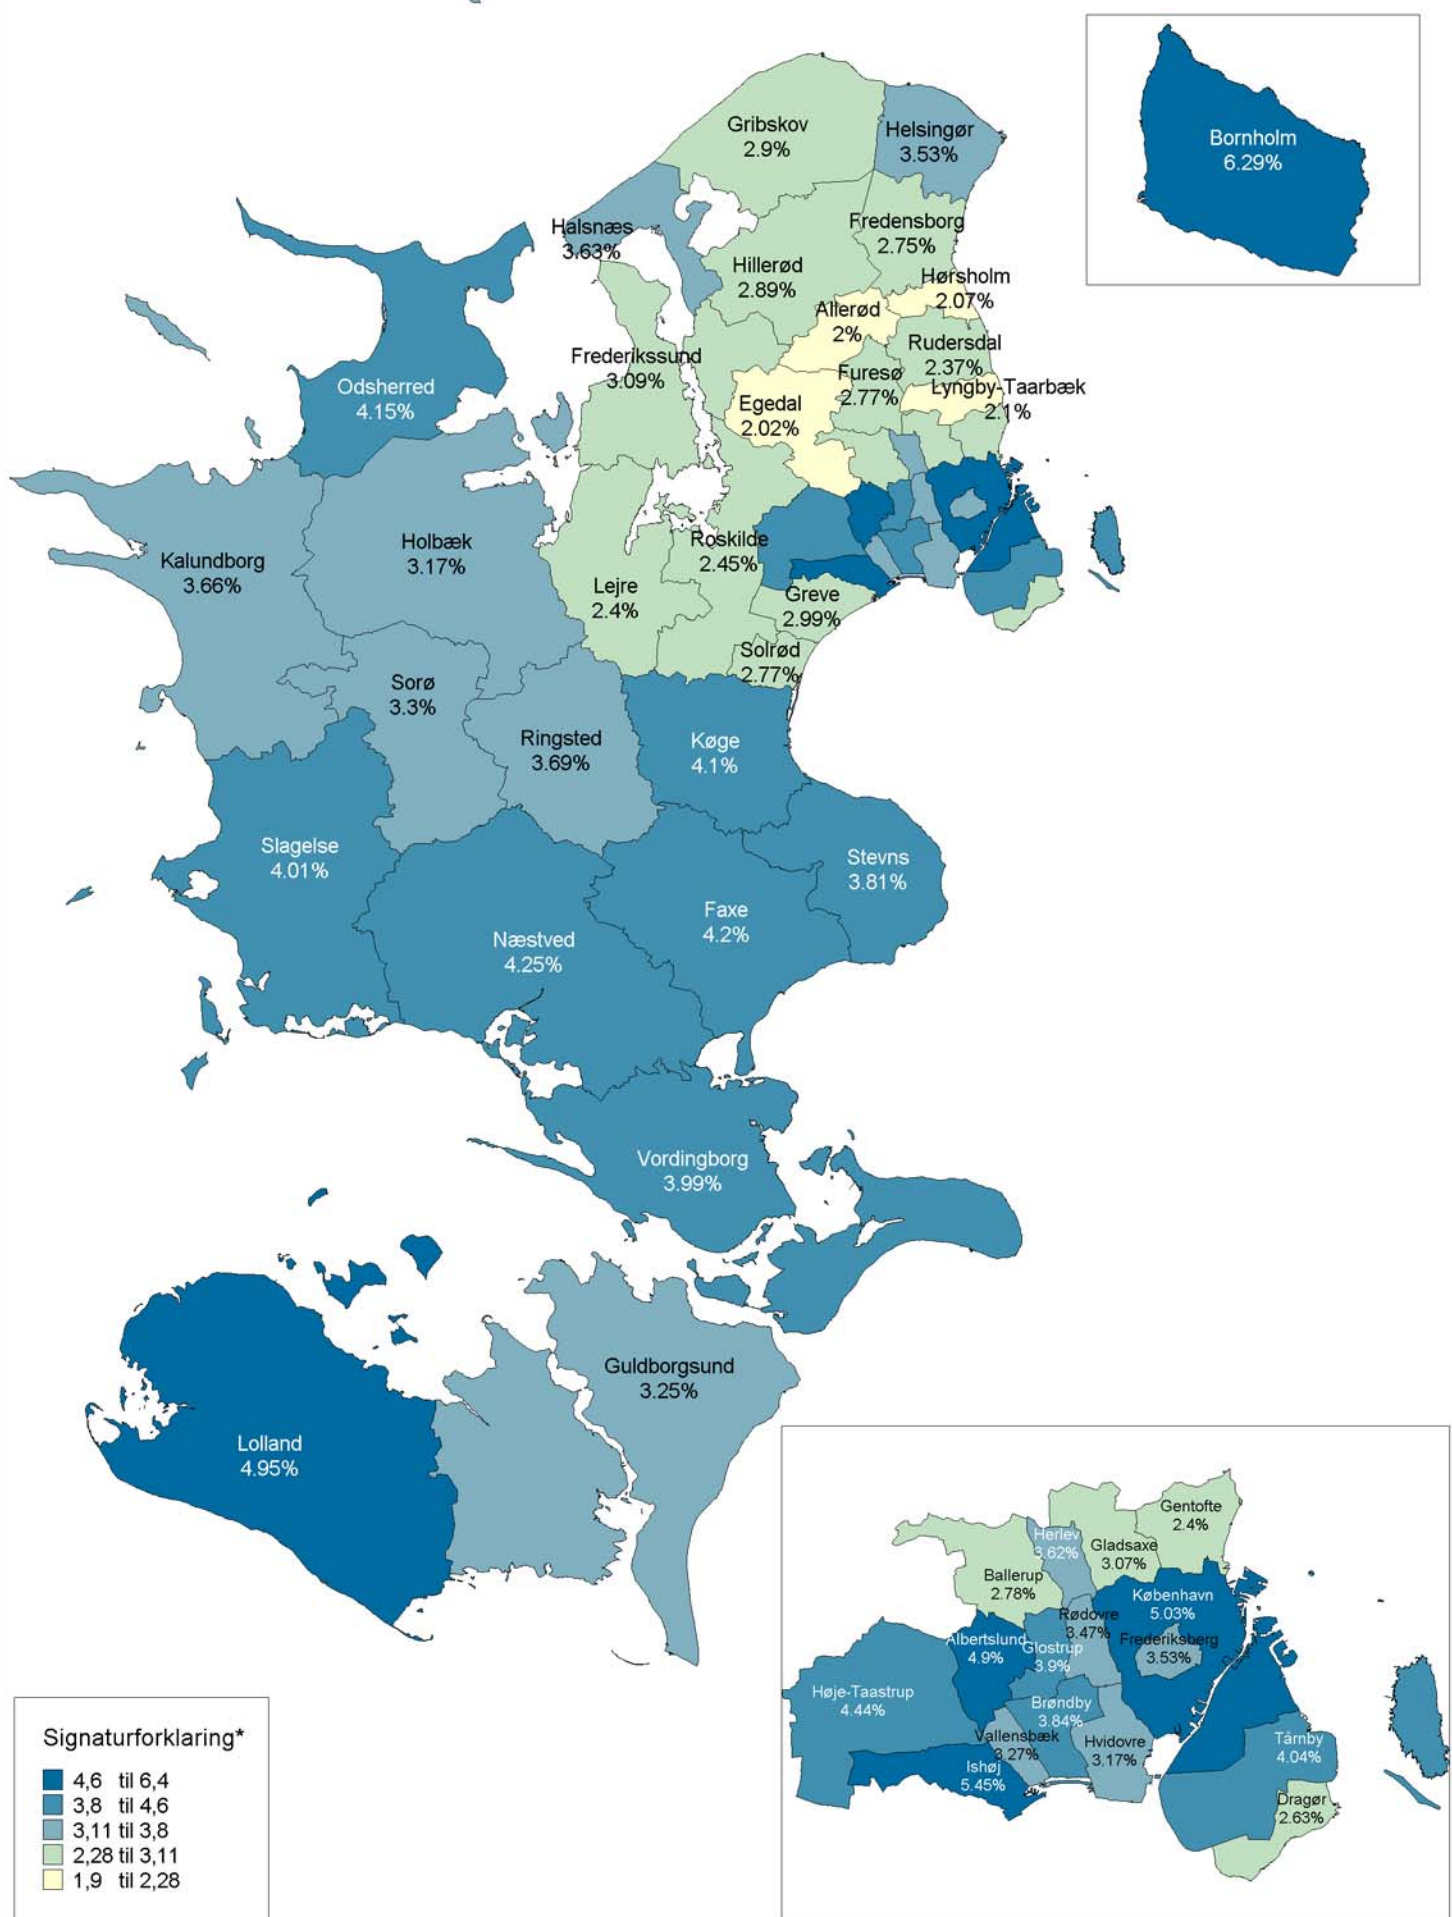

Ledighedsprocent (16-64 år) i Østdanmark, opgjort på kommuner, december 2009

*Intervallerne er beregnet med udgangspunkt i gennemsnittet for alle kommuner. Det midterste interval er beregnet som gennemsnittet +/- 10% og de to intervaller over og under det midterste er beregnet som gennemsnittet +/-33%.
Kilde: Danmarks Statistik