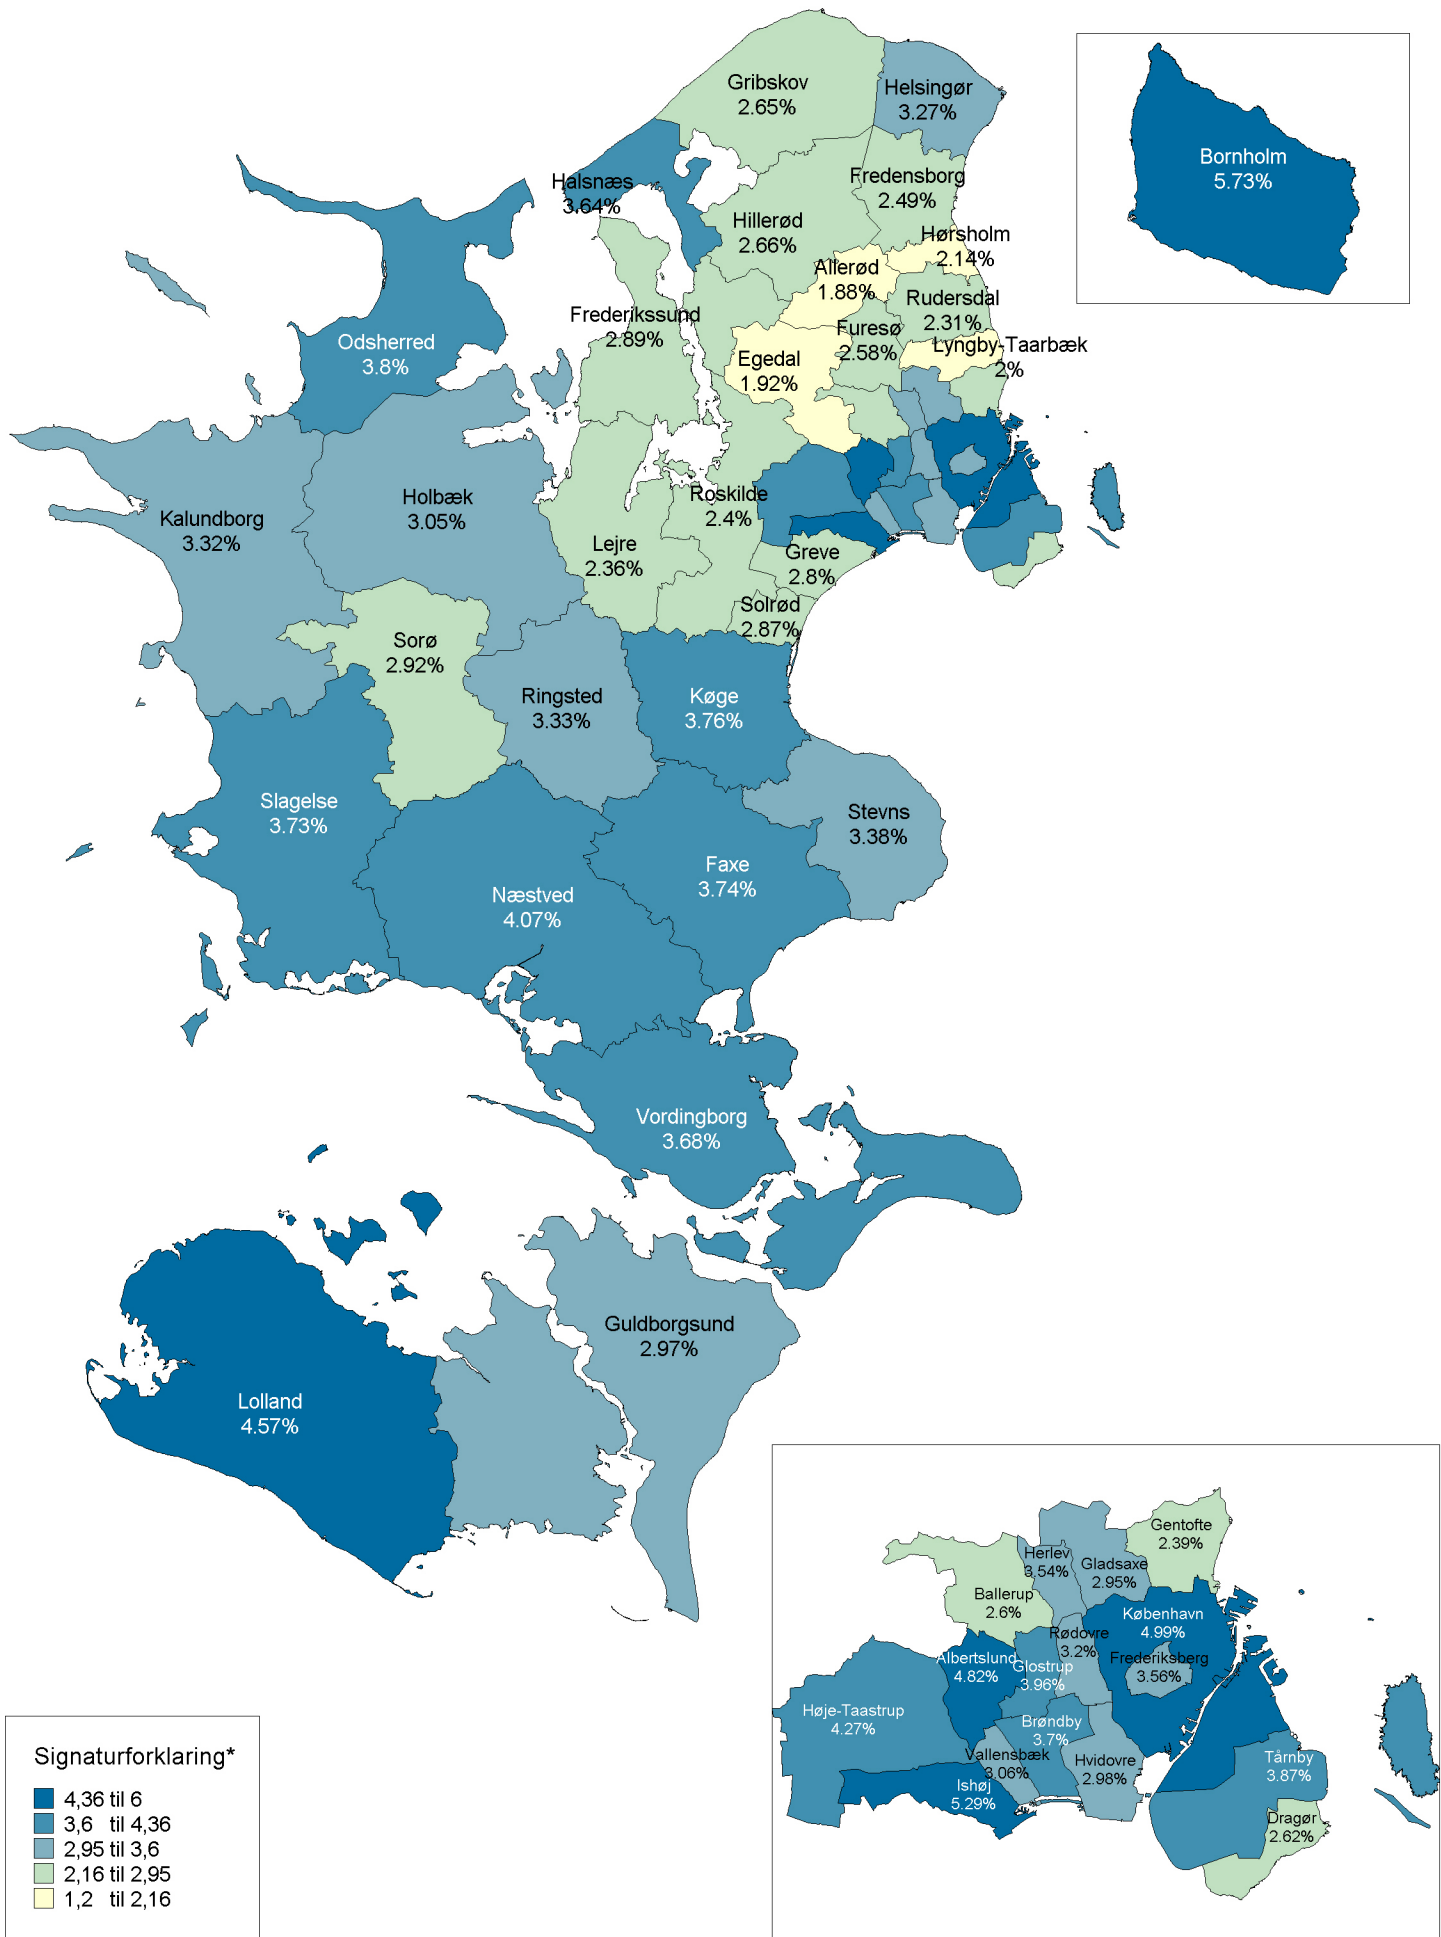

# Ledighedsprocent (16-64 år) i Østdanmark, opgjort på kommuner, november 2009

\*Intervallerne er beregnet med udgangspunkt i gennemsnittet for alle kommuner. Det midterste interval er beregnet som gennemsnittet +/- 10% og de to intervaller over og under det midterste er beregnet som gennemsnittet +/-33%.  
 Kilde: Danmarks Statistik