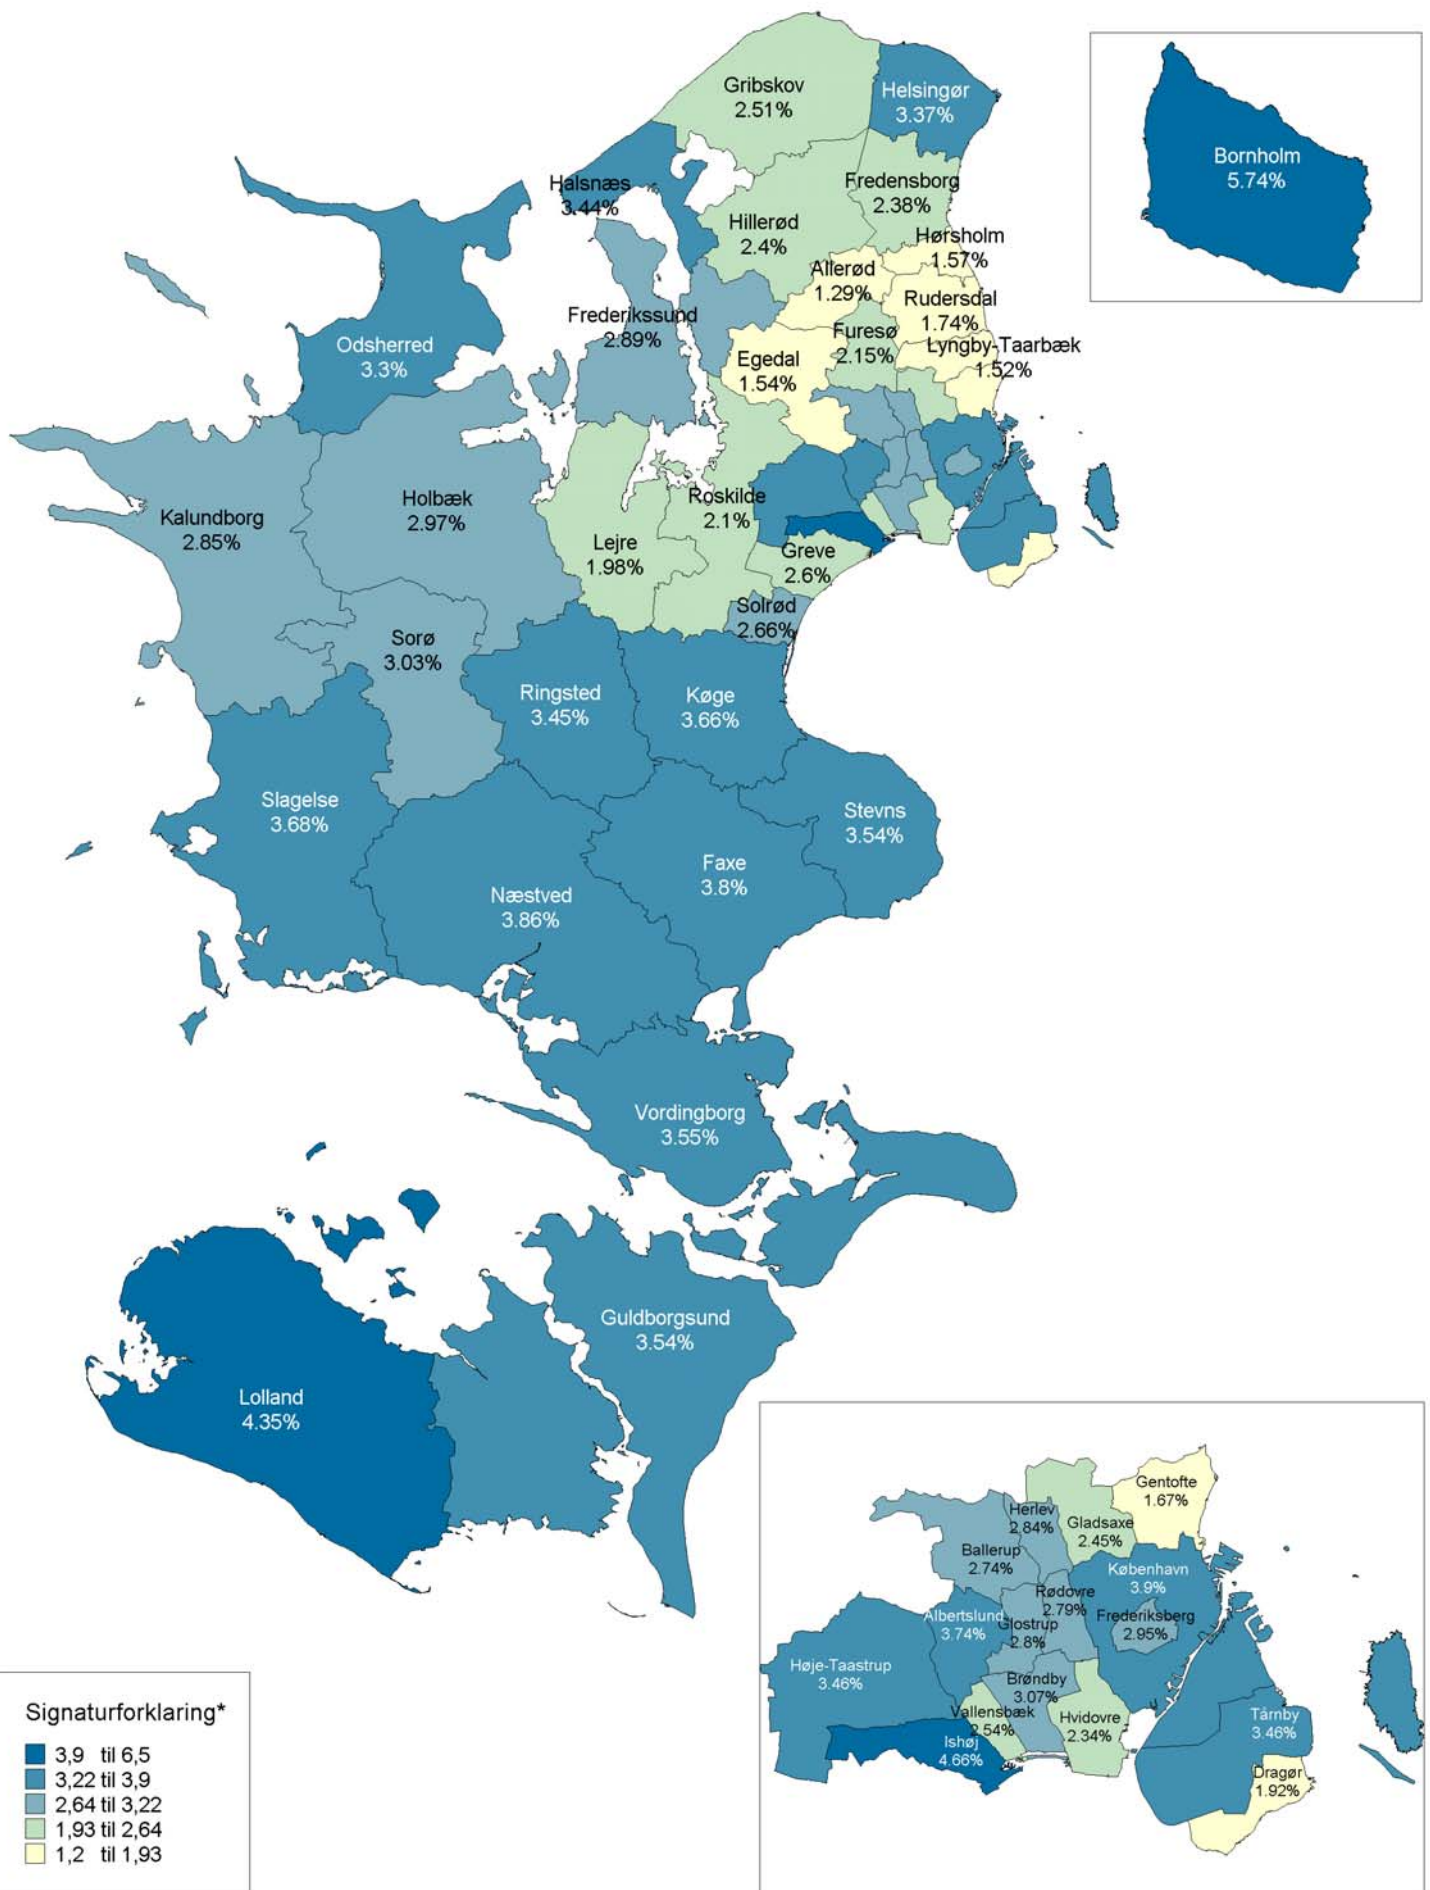

# Ledighedsprocent (16-64 år) i Østdanmark, opgjort på kommuner, april 2009

\*Intervallerne er beregnet med udgangspunkt i gennemsnittet for alle kommuner. Det midterste interval er beregnet som gennemsnittet +/- 10% og de to intervaller over og under det midterste er beregnet som gennemsnittet +/-33%.  
Kilde: Danmarks Statistik