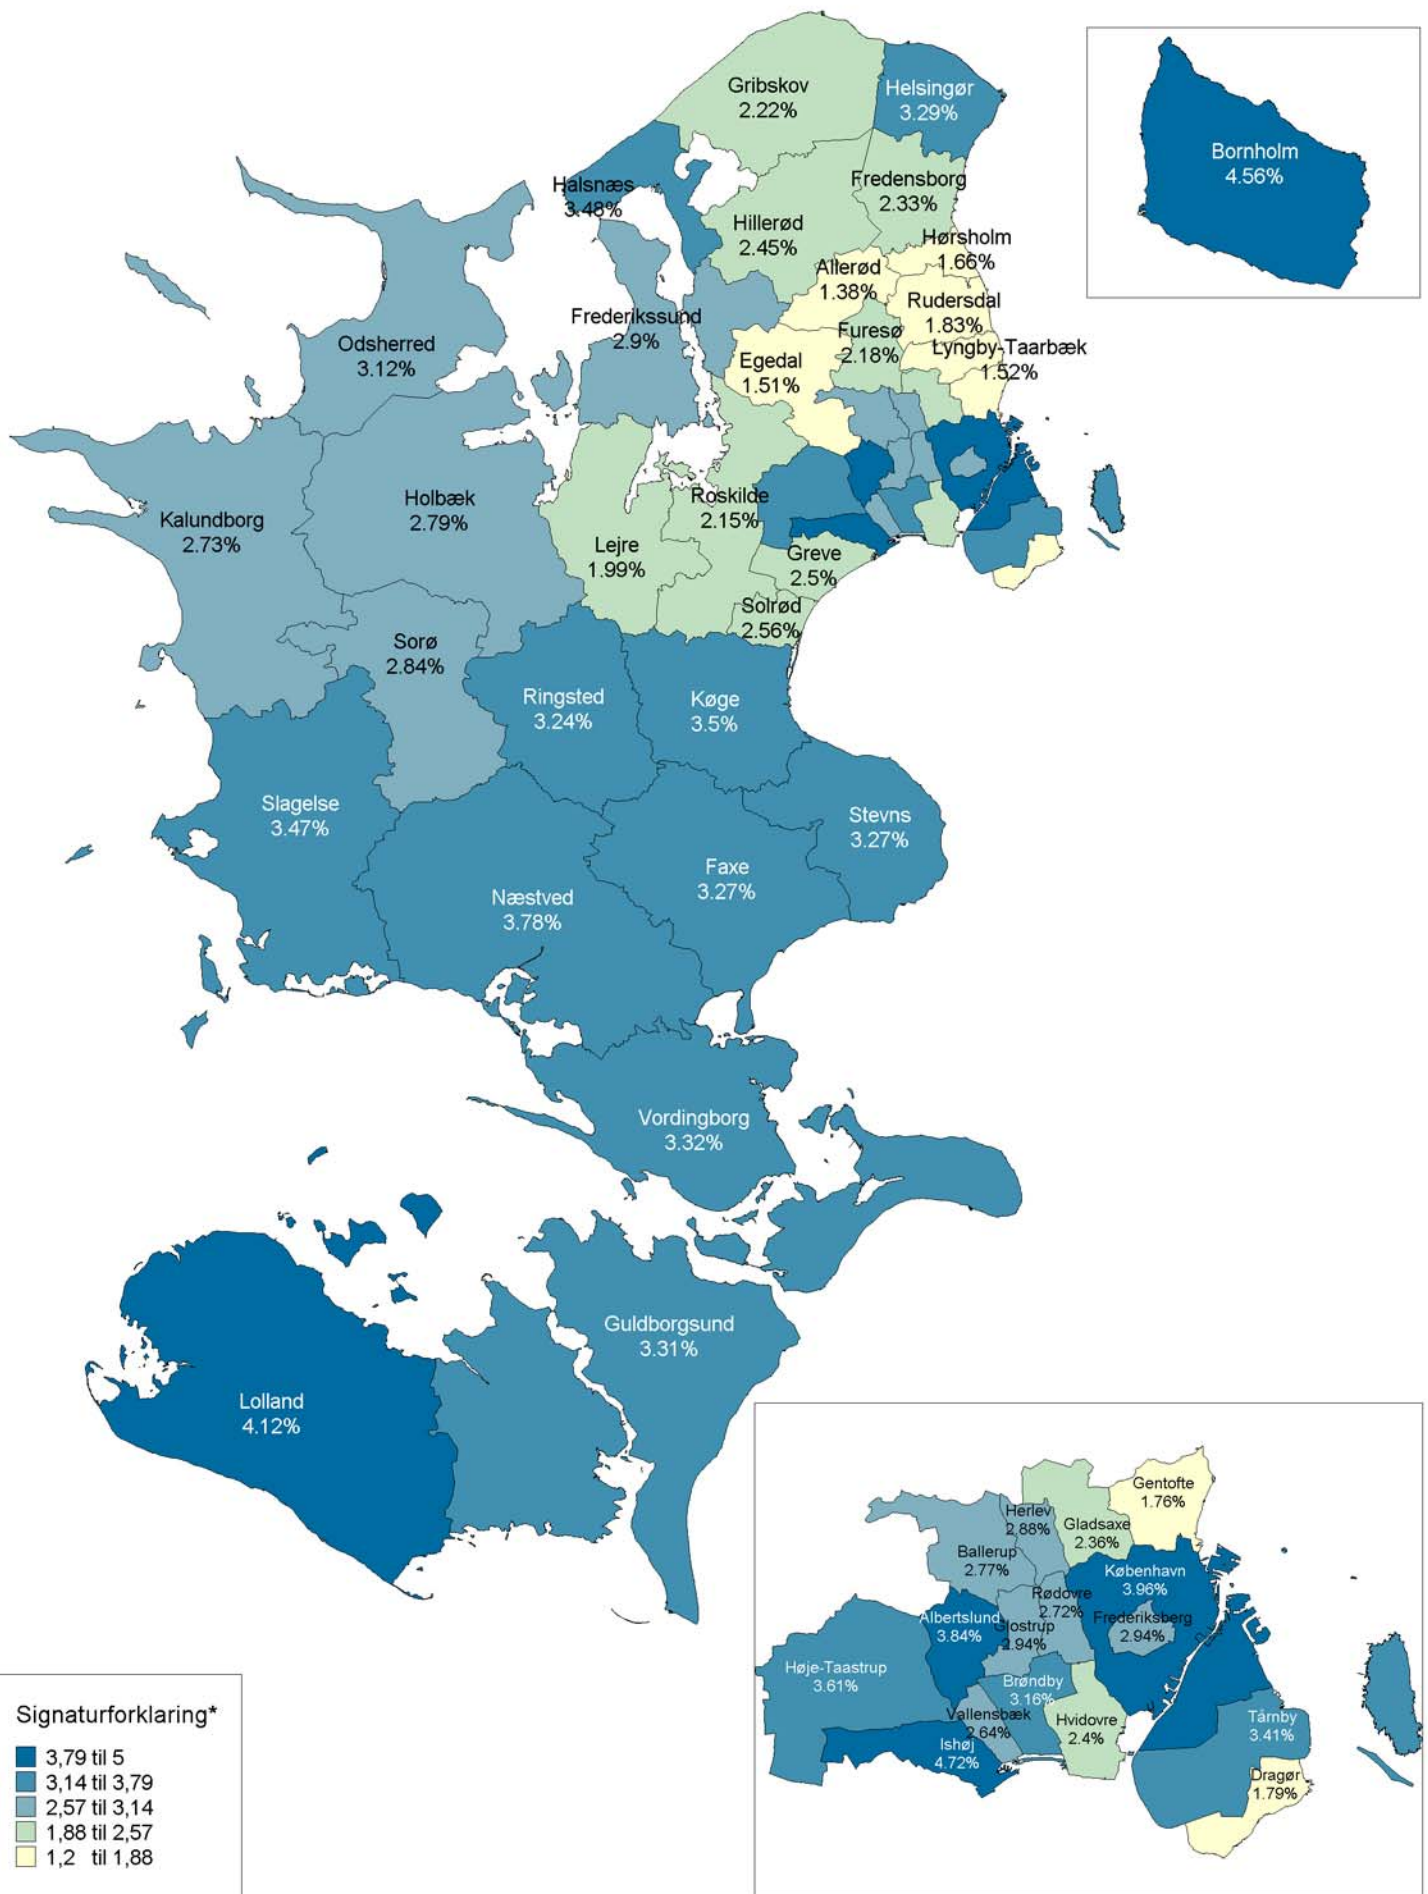

Ledighedsprocent (16-64 år) i Østdanmark, opgjort på kommuner, maj 2009

*Intervallerne er beregnet med udgangspunkt i gennemsnittet for alle kommuner. Det midterste interval er beregnet som gennemsnittet +/- 10% og de to intervaller over og under det midterste er beregnet som gennemsnittet +/-33%.
Kilde: Danmarks Statistik