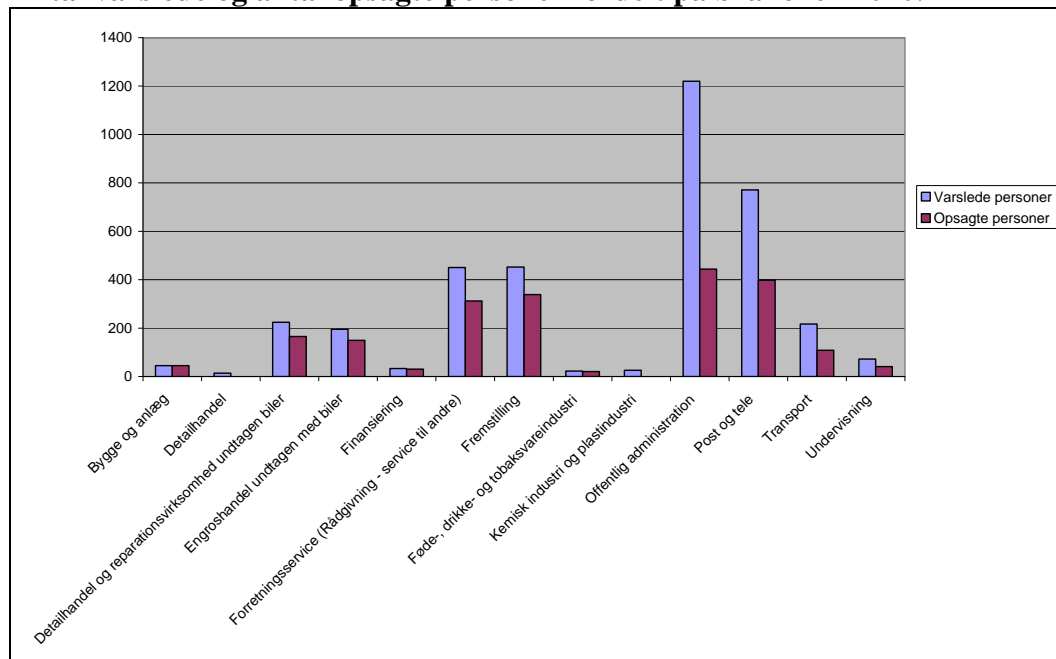

Antal varslede og antal opsagte personer fordelt på branche i 2010.

Opgørelsesdato 30. juni 2010.