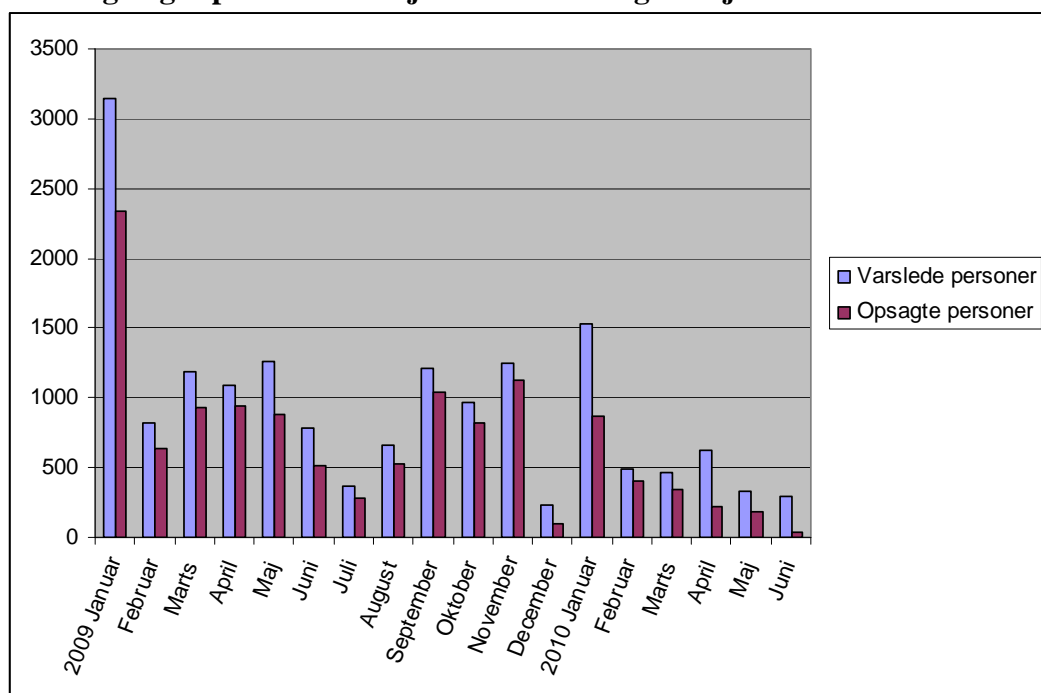

Varslingssager pr. måned fra januar 2009 til og med juni 2010.

Opgørelsesdato 30. juni 2010.

December 2009: Antallet af opsagte er ikke endeligt, da 1 sag endnu ikke er afsluttet.

April 2010: Antallet er ikke endeligt, da 5 sager endnu ikke er afsluttet.

Maj 2010: Antallet er ikke endelig, da 1 sag ikke er afsluttet.

Juni 2010: Antallet er ikke endelig, da 7 sager ikke er afsluttet.